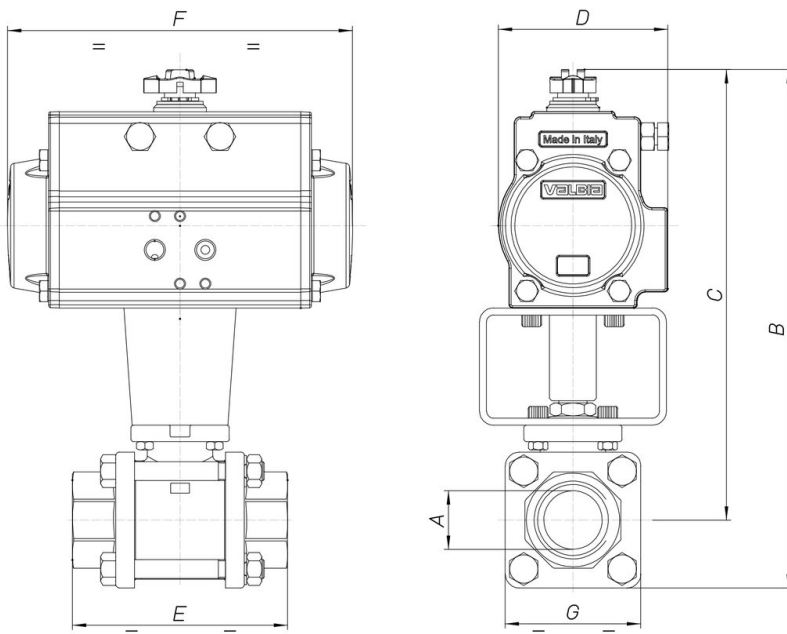

## 8P001100 SW vap

Válvula de bola en tres piezas [Valpres Artt. 710060 H/H vap PN15 - 710061 SW vap PN15 - 710062 BW vap PN15], para vapor, acero inoxidable AISI 316, con actuador.

### Especificaciones técnicas

<b>MOD</b>	<b>PN</b>	<b>A</b>	<b>B</b>	<b>C</b>	<b>D</b>	<b>E</b>	<b>F</b>	<b>G</b>	<b>ACT.</b>	<b>RI</b>
8P00110002	15	1/4**	128	111	45	57	110	33	DA 32	3015
8P00110003	15	3/8"	128	111	45	57	110	33	DA 32	3015
8P00110004	15	1/2"	135	116	45	65	110	38	DA 32	3789
8P00110005	15	3/4"	212	188	71	76	141	47	DA 52	3781
8P00110006	15	1"	222	193	71	92	141	58	DA 52	3030
8P00110007	15	1"1/4	230	197	71	106	141	67	DA 52	3030
8P00110008	15	1"1/2	267	229	81	116	164	76	DA 63	3031
8P00110010	15	2"	298	253	95	136	210	90	DA 75	3034
8P00110012	15	2"1/2	348	281	106	153	241	134	DA 85	3003
8P00110014	15	3"	373	292	106	180	241	161	DA 85	3003
8P00110018	15	4"	436	341	123	217	275	190	DA 100	3004