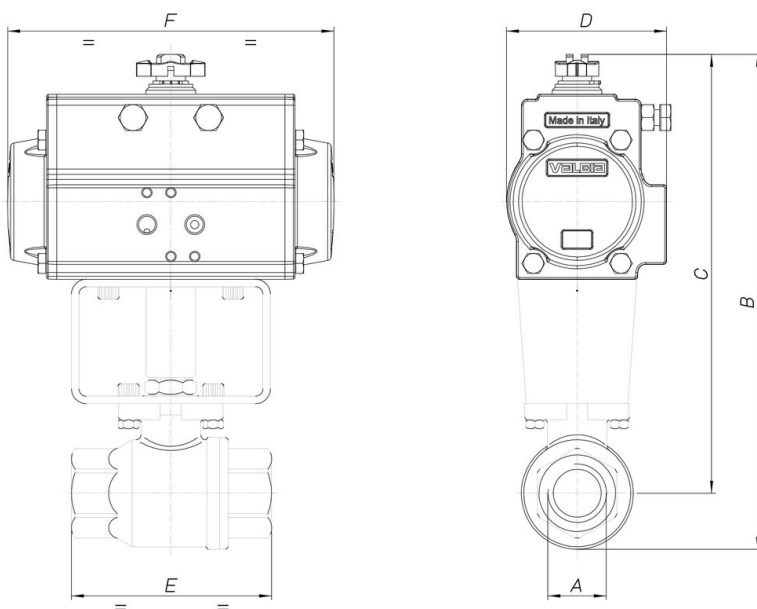

8P000100

Válvula de bola [Valpres Art. 700000], acero inoxidable AISI 316-CF8M, rosca H/H, paso total, con actuador.

Especificaciones técnicas

MOD	PN	A	B	C	D	E	F	ACT.	RI
8P00010002	140	1/4"	121	106	45	55	110	DA 32	3784
8P00010003	140	3/8"	121	106	45	55	110	DA 32	3784
8P00010004	140	1/2"	127	109	45	66	110	DA 32	3784
8P00010005	105	3/4"	210	188	71	79	141	DA 52	3781
8P00010006	105	1"	219	192	71	93	141	DA 52	3030
8P00010007	64	1"1/4	229	197	71	100	141	DA 52	3030
8P00010008	64	1"1/2	269	229	81	110	164	DA 63	3031
8P00010010	64	2"	301	253	95	131	210	DA 75	3034
8P00010012	25	2"1/2	341	281	106	159	241	DA 85	3003
8P00010014	25	3"	364	292	106	185	241	DA 85	3003
8P00010018	25	4"	430	341	123	222	275	DA 100	3004