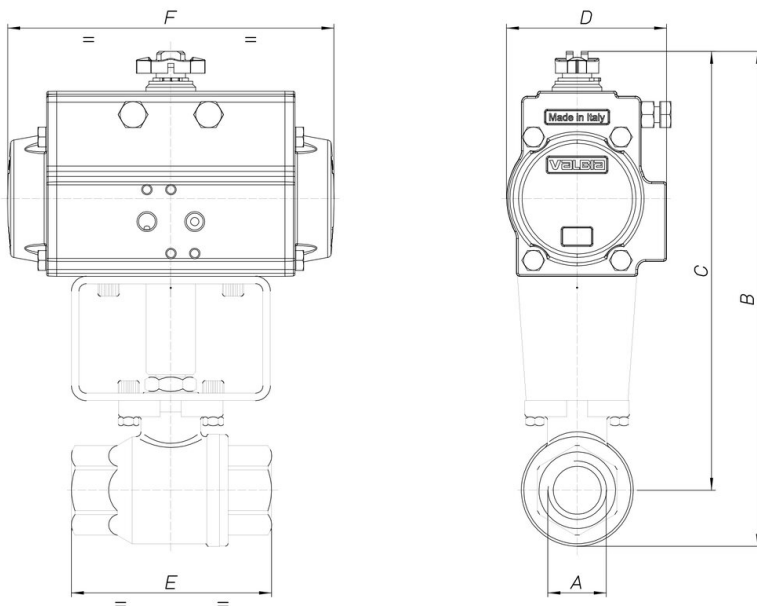

8P000100

Válvula de bola [Valpres Art. 700000], acero inoxidable AISI 316-CF8M, rosca H/H, paso total, con actuador.

Especificaciones técnicas

MOD	PN	A	B	C	D	E	F	ACT.	RI
8P00010002	140	1/4"	121	106	45	55	110	DA 32	3784
8P00010003	140	3/8"	121	106	45	55	110	DA 32	3784
8P00010004	140	1/2"	127	109	45	66	110	DA 32	3784
8P00010005	105	3/4"	210	188	71	79	141	DA 52	3781
8P00010006	105	1"	219	192	71	93	141	DA 52	3030
8P00010007	64	1"1/4	229	197	71	100	141	DA 52	3030
8P00010008	64	1"1/2	269	229	81	110	164	DA 63	3031
8P00010010	64	2"	301	253	95	131	210	DA 75	3034
8P00010012	25	2"1/2	341	281	106	159	241	DA 85	3003
8P00010014	25	3"	364	292	106	185	241	DA 85	3003
8P00010018	25	4"	430	341	123	222	275	DA 100	3004