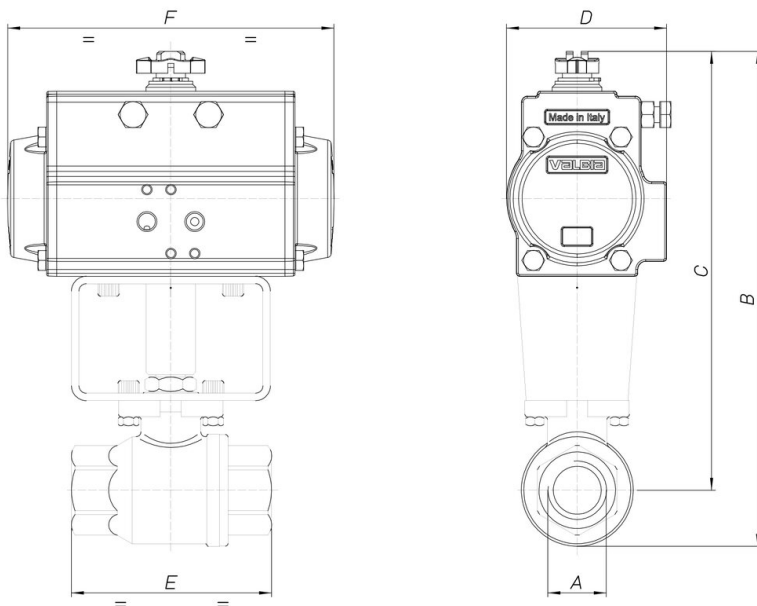

## 8P000200

Válvula de bola [Valpres Art. 700000], acero inoxidable AISI 316-CF8M, rosca H/H, paso total, con actuador.

### Especificaciones técnicas

<b>MOD</b>	<b>PN</b>	<b>A</b>	<b>B</b>	<b>C</b>	<b>D</b>	<b>E</b>	<b>F</b>	<b>ACT.</b>	<b>RI</b>
8P00020002	140	1/4"	157	142	71	55	141	SR 52	3782
8P00020003	140	3/8"	157	142	71	55	141	SR 52	3782
8P00020004	140	1/2"	163	145	71	66	141	SR 52	3782
8P00020005	105	3/4"	222	200	81	79	164	SR 63	3783
8P00020006	105	1"	231	204	81	93	164	SR 63	3033
8P00020007	64	1"1/4	241	209	81	100	164	SR 63	3033
8P00020008	64	1"1/2	301	261	106	110	241	SR 85	3034
8P00020010	64	2"	328	281	123	131	275	SR 100	3034
8P00020012	25	2"1/2	409	348	137	159	333	SR 115	3010
8P00020014	25	3"	443	371	148	185	372	SR 125	3010
8P00020018	25	4"	476	387	148	222	372	SR 125	3005