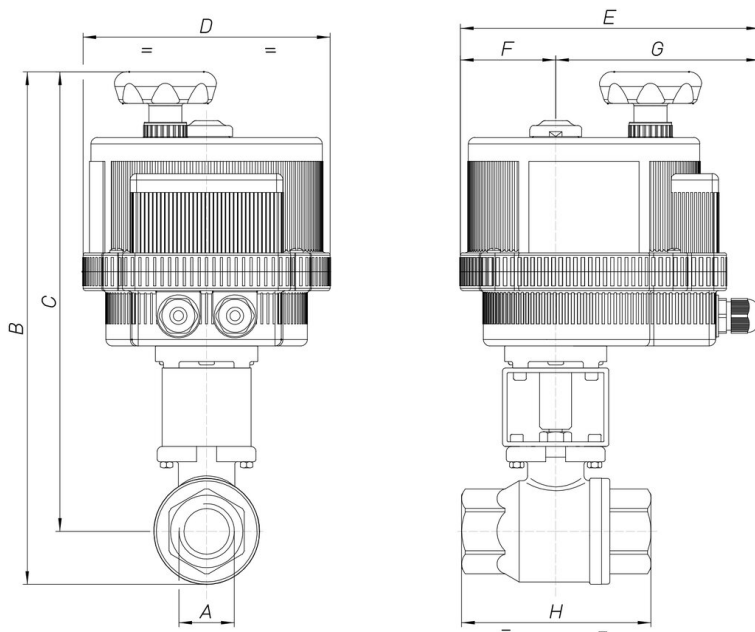

8E000

2 way ball valve [Valpres art. 700000] stainless steel AISI 316-CF8M, threaded F/F, with electric actuator series 85.

Especificaciones técnicas

MOD	PN	A	B	C	D	E	F	G	H	ACT.	RI
8E00000102	140	1/4"	198	183	123	164	43	121	55	VB 015	3782
8E00000202	140	1/4"	198	183	123	164	43	121	55	VB 015	3782
8E00000402	140	1/4"	198	183	123	164	43	121	55	VB 015	3782
8E00000103	140	3/8"	198	183	123	164	43	121	55	VB 015	3782
8E00000203	140	3/8"	198	183	123	164	43	121	55	VB 015	3782
8E00000403	140	3/8"	198	183	123	164	43	121	55	VB 015	3782
8E00000104	140	1/2"	204	186	123	164	43	121	66	VB 015	3782
8E00000204	140	1/2"	204	186	123	164	43	121	66	VB 015	3782
8E00000404	140	1/2"	204	186	123	164	43	121	66	VB 015	3782
8E00000105	105	3/4"	251	228	123	164	43	121	79	VB 015	3781
8E00000205	105	3/4"	251	228	123	164	43	121	79	VB 015	3781
8E00000405	105	3/4"	251	228	123	164	43	121	79	VB 015	3781
8E00000106	105	1"	306	279	157	191	61	130	93	VB 030	3030
8E00000206	105	1"	306	279	157	191	61	130	93	VB 030	3030
8E00000406	105	1"	306	279	157	191	61	130	93	VB 030	3030
8E00000107	64	1"1/4	315	283	157	191	61	130	100	VB 030	3030
8E00000207	64	1"1/4	315	283	157	191	61	130	100	VB 030	3030
8E00000407	64	1"1/4	315	283	157	191	61	130	100	VB 030	3030
8E00000108	64	1"1/2	370	330	185	215	68	147	110	VB 060	3031
8E00000208	64	1"1/2	370	330	185	215	68	147	110	VB 060	3031
8E00000408	64	1"1/2	370	330	185	215	68	147	110	VB 060	3031
8E00000110	64	2"	385	337	185	215	68	147	131	VB 060	3031
8E00000210	64	2"	385	337	185	215	68	147	131	VB 060	3031
8E00000410	64	2"	385	337	185	215	68	147	131	VB 060	3031
8E00000112	25	2"1/2	429	368	211	237	84	153	159	VB 110	3003
8E00000212	25	2"1/2	429	368	211	237	84	153	159	VB 110	3003
8E00000412	25	2"1/2	429	368	211	237	84	153	159	VB 110	3003
8E00000114	25	3"	450	378	211	237	84	153	185	VB 110	3003
8E00000214	25	3"	450	378	211	237	84	153	185	VB 110	3003
8E00000414	25	3"	450	378	211	237	84	153	185	VB 110	3003
8E00000118	25	4"	503	415	211	237	84	153	222	VB 190	3004
8E00000218	25	4"	503	415	211	237	84	153	222	VB 190	3004
8E00000418	25	4"	503	415	211	237	84	153	222	VB 190	3004