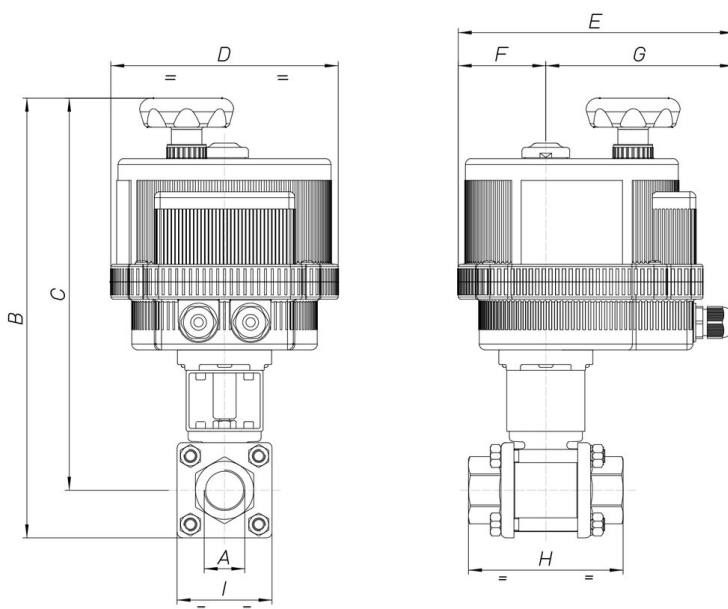

Especificaciones técnicas