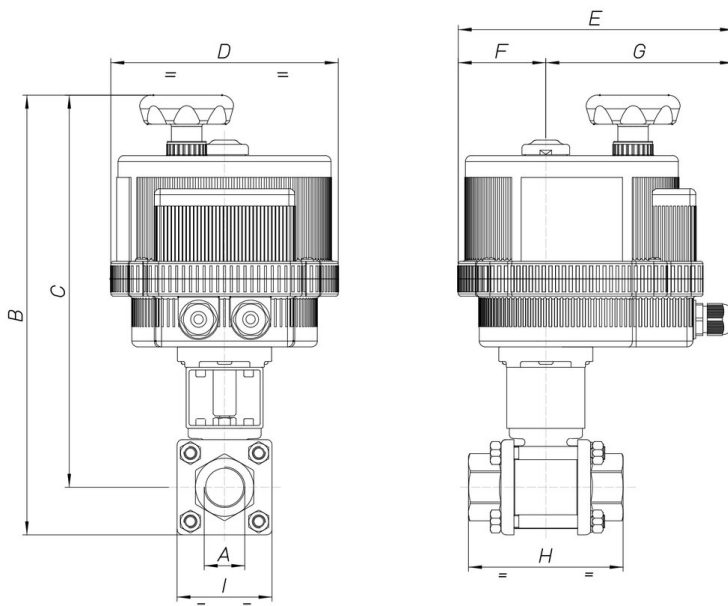

8E031 BW

Válvula de bola en tres piezas [Valpres Artt. 710000 H/H - 711000 SW - 712000 BW], acero inoxidable AISI 316, con actuador.

Especificaciones técnicas

MOD	PN	A	B	C	D	E	F	G	H	I	ACT.	RI
8E03100102	64	1/4"	205	188	123	164	43	121	57	33	VB 015	3021
8E03100202	64	1/4"	205	188	123	164	43	121	57	33	VB 015	3021
8E03100402	64	1/4"	205	188	123	164	43	121	57	33	VB 015	3021
8E03100103	64	3/8"	205	188	123	164	43	121	57	33	VB 015	3021
8E03100203	64	3/8"	205	188	123	164	43	121	57	33	VB 015	3021
8E03100403	64	3/8"	205	188	123	164	43	121	57	33	VB 015	3021
8E03100104	64	1/2"	211	192	123	164	43	121	65	38	VB 015	3790
8E03100204	64	1/2"	211	192	123	164	43	121	65	38	VB 015	3790
8E03100404	64	1/2"	211	192	123	164	43	121	65	38	VB 015	3790
8E03100105	40	3/4"	252	229	123	164	43	121	76	47	VB 015	3781
8E03100205	40	3/4"	252	229	123	164	43	121	76	47	VB 015	3781
8E03100405	40	3/4"	252	229	123	164	43	121	76	47	VB 015	3781
8E03100106	40	1"	309	280	157	191	61	130	92	58	VB 030	3030
8E03100206	40	1"	309	280	157	191	61	130	92	58	VB 030	3030
8E03100406	40	1"	309	280	157	191	61	130	92	58	VB 030	3030
8E03100107	25	1"1/4	317	283	157	191	61	130	106	67	VB 030	3030
8E03100207	25	1"1/4	317	283	157	191	61	130	106	67	VB 030	3030
8E03100407	25	1"1/4	317	283	157	191	61	130	106	67	VB 030	3030
8E03100108	25	1"1/2	368	330	185	215	68	147	116	76	VB 060	3031
8E03100208	25	1"1/2	368	330	185	215	68	147	116	76	VB 060	3031
8E03100408	25	1"1/2	368	330	185	215	68	147	116	76	VB 060	3031
8E03100110	25	2"	382	337	185	215	68	147	136	90	VB 060	3031
8E03100210	25	2"	382	337	185	215	68	147	136	90	VB 060	3031
8E03100410	25	2"	382	337	185	215	68	147	136	90	VB 060	3031
8E03100112	16	2"1/2	434	367	211	237	84	153	153	134	VB 110	3003
8E03100212	16	2"1/2	434	367	211	237	84	153	153	134	VB 110	3003
8E03100412	16	2"1/2	434	367	211	237	84	153	153	134	VB 110	3003
8E03100114	16	3"	459	379	211	237	84	153	180	161	VB 110	3003
8E03100214	16	3"	459	379	211	237	84	153	180	161	VB 110	3003
8E03100414	16	3"	459	379	211	237	84	153	180	161	VB 110	3003
8E03100118	16	4"	510	415	211	237	84	153	217	190	VB 190	3004
8E03100218	16	4"	510	415	211	237	84	153	217	190	VB 190	3004
8E03100418	16	4"	510	415	211	237	84	153	217	190	VB 190	3004