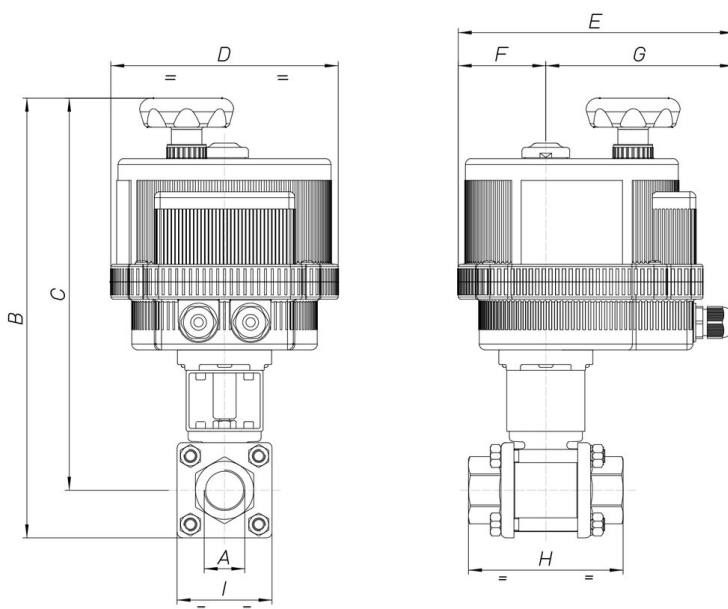

8E031 BW

Válvula de bola en tres piezas [Valpres Artt. 710000 H/H - 711000 SW - 712000 BW], acero inoxidable AISI 316, con actuador.

Especificaciones técnicas

MOD	PN	A	B	C	D	E	F	G	H	I	ACT.	RI
8E03100102	64	1/4"	205	188	123	164	43	121	57	33	VB 015	3021
8E03100202	64	1/4"	205	188	123	164	43	121	57	33	VB 015	3021
8E03100402	64	1/4"	205	188	123	164	43	121	57	33	VB 015	3021
8E03100103	64	3/8"	205	188	123	164	43	121	57	33	VB 015	3021
8E03100203	64	3/8"	205	188	123	164	43	121	57	33	VB 015	3021
8E03100403	64	3/8"	205	188	123	164	43	121	57	33	VB 015	3021
8E03100104	64	1/2"	211	192	123	164	43	121	65	38	VB 015	3790
8E03100204	64	1/2"	211	192	123	164	43	121	65	38	VB 015	3790
8E03100404	64	1/2"	211	192	123	164	43	121	65	38	VB 015	3790
8E03100105	40	3/4"	252	229	123	164	43	121	76	47	VB 015	3781
8E03100205	40	3/4"	252	229	123	164	43	121	76	47	VB 015	3781
8E03100405	40	3/4"	252	229	123	164	43	121	76	47	VB 015	3781
8E03100106	40	1"	309	280	157	191	61	130	92	58	VB 030	3030
8E03100206	40	1"	309	280	157	191	61	130	92	58	VB 030	3030
8E03100406	40	1"	309	280	157	191	61	130	92	58	VB 030	3030
8E03100107	25	1"1/4	317	283	157	191	61	130	106	67	VB 030	3030
8E03100207	25	1"1/4	317	283	157	191	61	130	106	67	VB 030	3030
8E03100407	25	1"1/4	317	283	157	191	61	130	106	67	VB 030	3030
8E03100108	25	1"1/2	368	330	185	215	68	147	116	76	VB 060	3031
8E03100208	25	1"1/2	368	330	185	215	68	147	116	76	VB 060	3031
8E03100408	25	1"1/2	368	330	185	215	68	147	116	76	VB 060	3031
8E03100110	25	2"	382	337	185	215	68	147	136	90	VB 060	3031
8E03100210	25	2"	382	337	185	215	68	147	136	90	VB 060	3031
8E03100410	25	2"	382	337	185	215	68	147	136	90	VB 060	3031
8E03100112	16	2"1/2	434	367	211	237	84	153	153	134	VB 110	3003
8E03100212	16	2"1/2	434	367	211	237	84	153	153	134	VB 110	3003
8E03100412	16	2"1/2	434	367	211	237	84	153	153	134	VB 110	3003
8E03100114	16	3"	459	379	211	237	84	153	180	161	VB 110	3003
8E03100214	16	3"	459	379	211	237	84	153	180	161	VB 110	3003
8E03100414	16	3"	459	379	211	237	84	153	180	161	VB 110	3003
8E03100118	16	4"	510	415	211	237	84	153	217	190	VB 190	3004
8E03100218	16	4"	510	415	211	237	84	153	217	190	VB 190	3004
8E03100418	16	4"	510	415	211	237	84	153	217	190	VB 190	3004