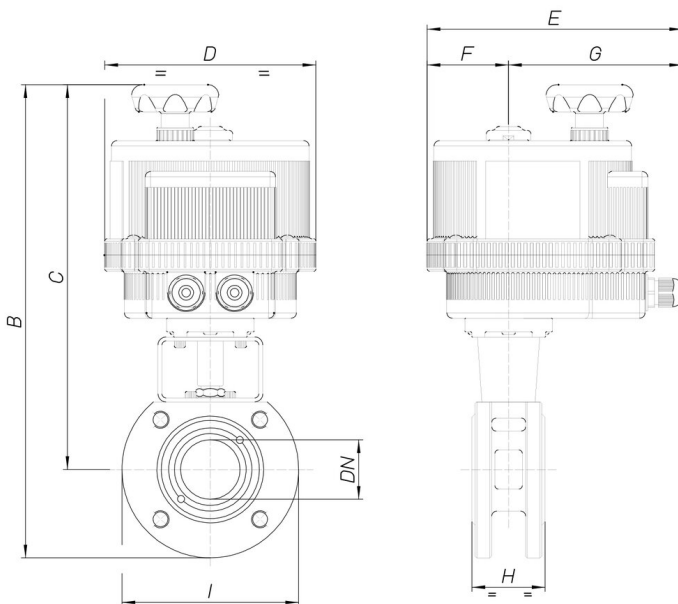

### Especificaciones técnicas

MOD	PN	B	C	D	E	F	G	H	I	ACT.	RI
8E00500104	16	269	224	123	164	43	121	35	90	VB 015	3780
8E00500204	16	269	224	123	164	43	121	35	90	VB 015	3780
8E00500404	16	269	224	123	164	43	121	35	90	VB 015	3780
8E00500105	16	278	228	123	164	43	121	40	100	VB 015	3013
8E00500205	16	278	228	123	164	43	121	40	100	VB 015	3013
8E00500405	16	278	228	123	164	43	121	40	100	VB 015	3013
8E00500106	16	340	282	157	191	61	130	46	115	VB 030	3001
8E00500206	16	340	282	157	191	61	130	46	115	VB 030	3001
8E00500406	16	340	282	157	191	61	130	46	115	VB 030	3001
8E00500107	16	358	288	157	191	61	130	54	140	VB 030	3008
8E00500207	16	358	288	157	191	61	130	54	140	VB 030	3008
8E00500407	16	358	288	157	191	61	130	54	140	VB 030	3008
8E00500108	16	404	329	185	215	68	147	64	150	VB 060	3002
8E00500208	16	404	329	185	215	68	147	64	150	VB 060	3002
8E00500408	16	404	329	185	215	68	147	64	150	VB 060	3002
8E00500110	16	420	337	185	215	68	147	82	165	VB 060	3002
8E00500210	16	420	337	185	215	68	147	82	165	VB 060	3002
8E00500410	16	420	337	185	215	68	147	82	165	VB 060	3002
8E00500112	16	465	372	211	237	84	153	103	185	VB 110	3003
8E00500212	16	465	372	211	237	84	153	103	185	VB 110	3003
8E00500412	16	465	372	211	237	84	153	103	185	VB 110	3003
8E00500114	16	479	379	211	237	84	153	122	200	VB 110	3003
8E00500214	16	479	379	211	237	84	153	122	200	VB 110	3003
8E00500414	16	479	379	211	237	84	153	122	200	VB 110	3003
8E00500118	16	524	415	211	237	84	153	152	220	VB 190	3004
8E00500218	16	524	415	211	237	84	153	152	220	VB 190	3004
8E00500418	16	524	415	211	237	84	153	152	220	VB 190	3004
8E00500119	16	562	437	211	237	84	153	196	250	VB 190	3004
8E00500219	16	562	437	211	237	84	153	196	250	VB 190	3004
8E00500419	16	562	437	211	237	84	153	196	250	VB 190	3004
8E00500120	16	607	464	222	247	77	170	232	285	VB 350	3006
8E00500220	16	607	464	222	247	77	170	232	285	VB 350	3006
8E00500420	16	607	464	222	247	77	170	232	285	VB 350	3006