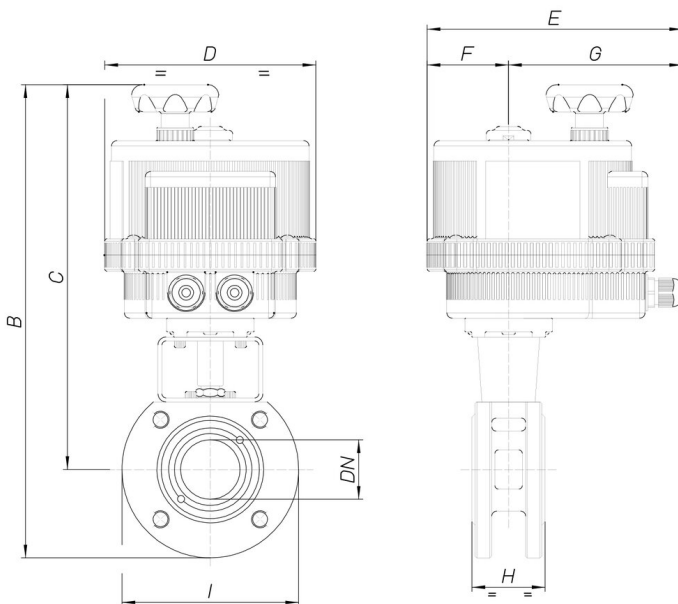

8E006

2 way Wafer, ball valve [Valpres art. 720000] PN16 flanged, stainless steel AISI 304 CF8 full bore, with electric actuator series 85.

Especificaciones técnicas

MOD	PN	B	C	D	E	F	G	H	I	ACT.	RI
8E00600104	16	269	224	123	164	43	121	35	90	VB 015	3780
8E00600204	16	269	224	123	164	43	121	35	90	VB 015	3780
8E00600404	16	269	224	123	164	43	121	35	90	VB 015	3780
8E00600105	16	278	228	123	164	43	121	40	100	VB 015	3013
8E00600205	16	278	228	123	164	43	121	40	100	VB 015	3013
8E00600405	16	278	228	123	164	43	121	40	100	VB 015	3013
8E00600106	16	340	282	157	191	61	130	46	115	VB 030	3001
8E00600206	16	340	282	157	191	61	130	46	115	VB 030	3001
8E00600406	16	340	282	157	191	61	130	46	115	VB 030	3001
8E00600107	16	358	288	157	191	61	130	54	140	VB 030	3008
8E00600207	16	358	288	157	191	61	130	54	140	VB 030	3008
8E00600407	16	358	288	157	191	61	130	54	140	VB 030	3008
8E00600108	16	404	329	185	215	68	147	64	150	VB 060	3002
8E00600208	16	404	329	185	215	68	147	64	150	VB 060	3002
8E00600408	16	404	329	185	215	68	147	64	150	VB 060	3002
8E00600110	16	420	337	185	215	68	147	82	165	VB 060	3002
8E00600210	16	420	337	185	215	68	147	82	165	VB 060	3002
8E00600410	16	420	337	185	215	68	147	82	165	VB 060	3002
8E00600112	16	465	372	211	237	84	153	103	185	VB 110	3003
8E00600212	16	465	372	211	237	84	153	103	185	VB 110	3003
8E00600412	16	465	372	211	237	84	153	103	185	VB 110	3003
8E00600114	16	479	379	211	237	84	153	122	200	VB 110	3003
8E00600214	16	479	379	211	237	84	153	122	200	VB 110	3003
8E00600414	16	479	379	211	237	84	153	122	200	VB 110	3003
8E00600118	16	524	415	211	237	84	153	152	220	VB 190	3004
8E00600218	16	524	415	211	237	84	153	152	220	VB 190	3004
8E00600418	16	524	415	211	237	84	153	152	220	VB 190	3004
8E00600119	16	562	437	211	237	84	153	196	250	VB 190	3004
8E00600219	16	562	437	211	237	84	153	196	250	VB 190	3004
8E00600419	16	562	437	211	237	84	153	196	250	VB 190	3004
8E00600120	16	607	464	222	247	77	170	232	285	VB 350	3006
8E00600220	16	607	464	222	247	77	170	232	285	VB 350	3006
8E00600420	16	607	464	222	247	77	170	232	285	VB 350	3006