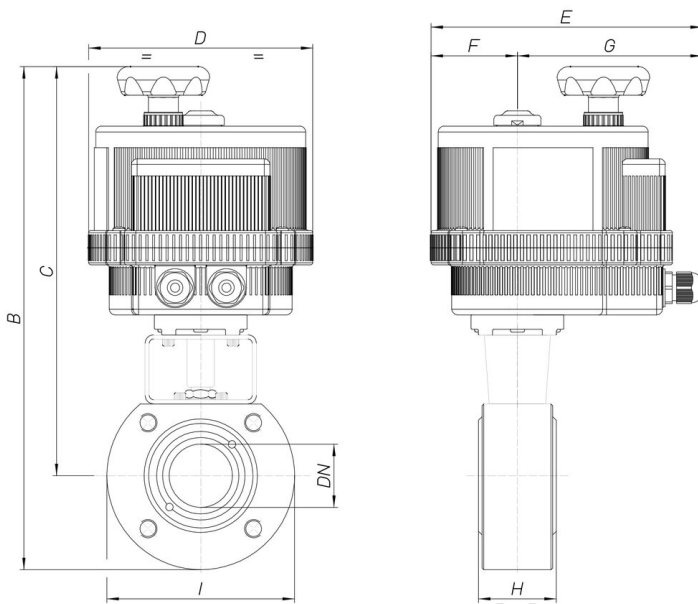

Especificaciones técnicas