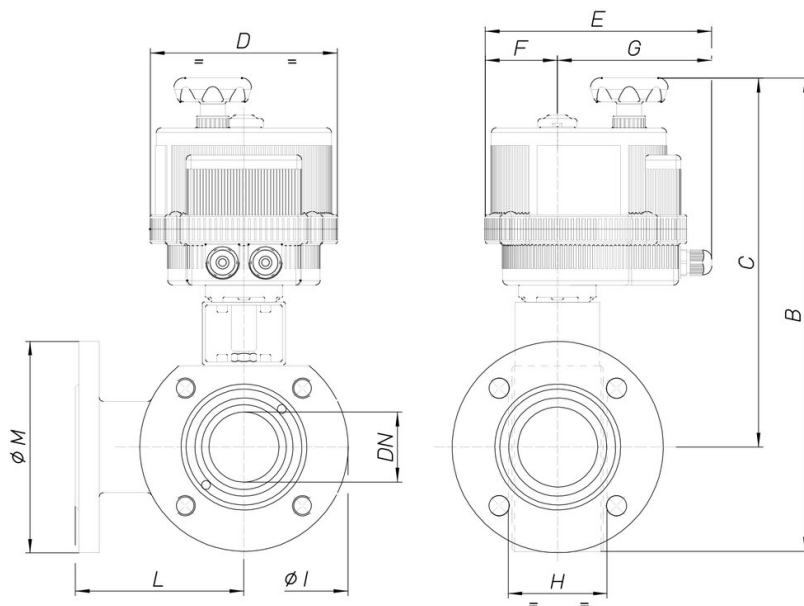

## 8E017

Válvula de bola tipo "WAFER" 3 vías desviadora  
[Valpres Art. 776007 (L) - 776010 (T)], acero inoxidable  
AISI 316, con actuador.

### Especificaciones técnicas

MOD	PN	B	C	D	E	F	G	H	I	L	M	ACT.	RI
8E01700104	16	268	224	123	164	43	121	40	89	76	95	VB 015	3780
8E01700204	16	268	224	123	164	43	121	40	89	76	95	VB 015	3780
8E01700404	16	268	224	123	164	43	121	40	89	76	95	VB 015	3780
8E01700105	16	278	228	123	164	43	121	40	99	82	105	VB 015	3013
8E01700205	16	278	228	123	164	43	121	40	99	82	105	VB 015	3013
8E01700405	16	278	228	123	164	43	121	40	99	82	105	VB 015	3013
8E01700106	16	334	279	157	191	61	130	46	109	86	115	VB 030	3001
8E01700206	16	334	279	157	191	61	130	46	109	86	115	VB 030	3001
8E01700406	16	334	279	157	191	61	130	46	109	86	115	VB 030	3001
8E01700107	16	352	287	157	191	61	130	58	130	100	140	VB 030	3008
8E01700207	16	352	287	157	191	61	130	58	130	100	140	VB 030	3008
8E01700407	16	352	287	157	191	61	130	58	130	100	140	VB 030	3008
8E01700108	16	399	329	185	215	68	147	71	140	105	150	VB 060	3002
8E01700208	16	399	329	185	215	68	147	71	140	105	150	VB 060	3002
8E01700408	16	399	329	185	215	68	147	71	140	105	150	VB 060	3002
8E01700110	16	415	335	185	215	68	147	82	160	115	165	VB 060	3002
8E01700210	16	415	335	185	215	68	147	82	160	115	165	VB 060	3002
8E01700410	16	415	335	185	215	68	147	82	160	115	165	VB 060	3002
8E01700112	16	459	369	211	237	84	153	106	180	125	185	VB 110	3003
8E01700212	16	459	369	211	237	84	153	106	180	125	185	VB 110	3003
8E01700412	16	459	369	211	237	84	153	106	180	125	185	VB 110	3003
8E01700114	16	477	377	211	237	84	153	122	200	150	200	VB 110	3003
8E01700214	16	477	377	211	237	84	153	122	200	150	200	VB 110	3003
8E01700414	16	477	377	211	237	84	153	122	200	150	200	VB 110	3003
8E01700118	16	524	414	211	237	84	153	152	220	159	220	VB 190	3004
8E01700218	16	524	414	211	237	84	153	152	220	159	220	VB 190	3004
8E01700418	16	524	414	211	237	84	153	152	220	159	220	VB 190	3004