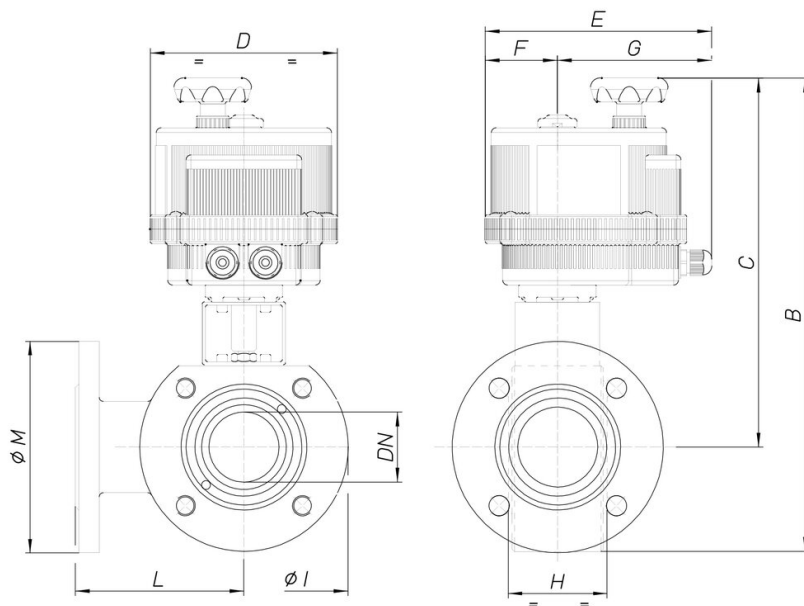

8E013

Válvula de bola tipo "WAFER" 3 vías desviadora
[Valpres Art. 776000 (L) - 776001 (T)], acero al carbono
ASTM A105, con actuador.

Especificaciones técnicas

MOD	PN	B	C	D	E	F	G	H	ØI	L	ØM	ACT.	RI
8E01300104	16	268	224	123	164	43	121	40	89	76	95	VB 015	3780
8E01300204	16	268	224	123	164	43	121	40	89	76	95	VB 015	3780
8E01300404	16	268	224	123	164	43	121	40	89	76	95	VB 015	3780
8E01300105	16	278	228	123	164	43	121	40	99	82	105	VB 015	3013
8E01300205	16	278	228	123	164	43	121	40	99	82	105	VB 015	3013
8E01300405	16	278	228	123	164	43	121	40	99	82	105	VB 015	3013
8E01300106	16	334	279	157	191	61	130	46	109	86	115	VB 030	3001
8E01300206	16	334	279	157	191	61	130	46	109	86	115	VB 030	3001
8E01300406	16	334	279	157	191	61	130	46	109	86	115	VB 030	3001
8E01300107	16	352	287	157	191	61	130	58	130	100	140	VB 030	3008
8E01300207	16	352	287	157	191	61	130	58	130	100	140	VB 030	3008
8E01300407	16	352	287	157	191	61	130	58	130	100	140	VB 030	3008
8E01300108	16	399	329	185	215	68	147	71	140	105	150	VB 060	3002
8E01300208	16	399	329	185	215	68	147	71	140	105	150	VB 060	3002
8E01300408	16	399	329	185	215	68	147	71	140	105	150	VB 060	3002
8E01300110	16	415	335	185	215	68	147	82	160	115	165	VB 060	3002
8E01300210	16	415	335	185	215	68	147	82	160	115	165	VB 060	3002
8E01300410	16	415	335	185	215	68	147	82	160	115	165	VB 060	3002
8E01300112	16	459	369	211	237	84	153	106	180	125	185	VB 110	3003
8E01300212	16	459	369	211	237	84	153	106	180	125	185	VB 110	3003
8E01300412	16	459	369	211	237	84	153	106	180	125	185	VB 110	3003
8E01300114	16	477	377	211	237	84	153	122	200	150	200	VB 110	3003
8E01300214	16	477	377	211	237	84	153	122	200	150	200	VB 110	3003
8E01300414	16	477	377	211	237	84	153	122	200	150	200	VB 110	3003
8E01300118	16	524	414	211	237	84	153	152	220	159	220	VB 190	3004
8E01300218	16	524	414	211	237	84	153	152	220	159	220	VB 190	3004
8E01300418	16	524	414	211	237	84	153	152	220	159	220	VB 190	3004
8E01300119	16	562	437	211	237	84	153	196	250	190	250	VB 190	4558
8E01300219	16	562	437	211	237	84	153	196	250	190	250	VB 190	4558
8E01300419	16	562	437	211	237	84	153	196	250	190	250	VB 190	4558
8E01300120	16	609	456	222	247	77	170	242	306	210	285	VB 350	3042
8E01300220	16	609	456	222	247	77	170	242	306	210	285	VB 350	3042
8E01300420	16	609	456	222	247	77	170	242	306	210	285	VB 350	3042