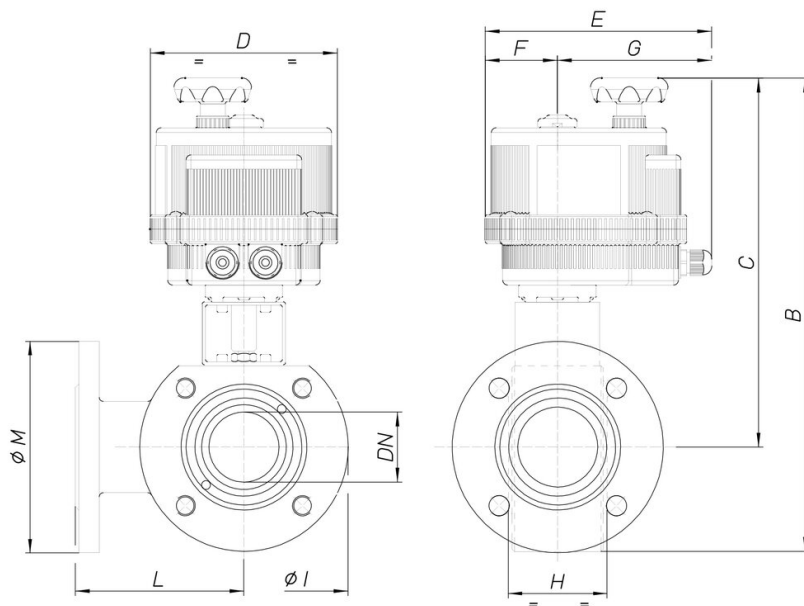

8E015

Válvula de bola tipo "WAFER" 3 vías desviadora
[Valpres Art. 776000 (L) - 776001 (T)], acero al carbono
ASTM A105, con actuador.

Especificaciones técnicas

MOD	PN	B	C	D	E	F	G	H	ØI	L	ØM	ACT.	RI
8E01500104	16	268	224	123	164	43	121	40	89	76	95	VB 015	3780
8E01500204	16	268	224	123	164	43	121	40	89	76	95	VB 015	3780
8E01500404	16	268	224	123	164	43	121	40	89	76	95	VB 015	3780
8E01500105	16	278	228	123	164	43	121	40	99	82	105	VB 015	3013
8E01500205	16	278	228	123	164	43	121	40	99	82	105	VB 015	3013
8E01500405	16	278	228	123	164	43	121	40	99	82	105	VB 015	3013
8E01500106	16	334	279	157	191	61	130	46	109	86	115	VB 030	3001
8E01500206	16	334	279	157	191	61	130	46	109	86	115	VB 030	3001
8E01500406	16	334	279	157	191	61	130	46	109	86	115	VB 030	3001
8E01500107	16	352	287	157	191	61	130	58	130	100	140	VB 030	3008
8E01500207	16	352	287	157	191	61	130	58	130	100	140	VB 030	3008
8E01500407	16	352	287	157	191	61	130	58	130	100	140	VB 030	3008
8E01500108	16	399	329	185	215	68	147	71	140	105	150	VB 060	3002
8E01500208	16	399	329	185	215	68	147	71	140	105	150	VB 060	3002
8E01500408	16	399	329	185	215	68	147	71	140	105	150	VB 060	3002
8E01500110	16	415	335	185	215	68	147	82	160	115	165	VB 060	3002
8E01500210	16	415	335	185	215	68	147	82	160	115	165	VB 060	3002
8E01500410	16	415	335	185	215	68	147	82	160	115	165	VB 060	3002
8E01500112	16	459	369	211	237	84	153	106	180	125	185	VB 110	3003
8E01500212	16	459	369	211	237	84	153	106	180	125	185	VB 110	3003
8E01500412	16	459	369	211	237	84	153	106	180	125	185	VB 110	3003
8E01500114	16	477	377	211	237	84	153	122	200	150	200	VB 110	3003
8E01500214	16	477	377	211	237	84	153	122	200	150	200	VB 110	3003
8E01500414	16	477	377	211	237	84	153	122	200	150	200	VB 110	3003
8E01500118	16	524	414	211	237	84	153	152	220	159	220	VB 190	3004
8E01500218	16	524	414	211	237	84	153	152	220	159	220	VB 190	3004
8E01500418	16	524	414	211	237	84	153	152	220	159	220	VB 190	3004
8E01500119	16	562	437	211	237	84	153	196	250	190	250	VB 190	4558
8E01500219	16	562	437	211	237	84	153	196	250	190	250	VB 190	4558
8E01500419	16	562	437	211	237	84	153	196	250	190	250	VB 190	4558
8E01500120	16	609	456	222	247	77	170	242	306	210	285	VB 350	3042
8E01500220	16	609	456	222	247	77	170	242	306	210	285	VB 350	3042
8E01500420	16	609	456	222	247	77	170	242	306	210	285	VB 350	3042