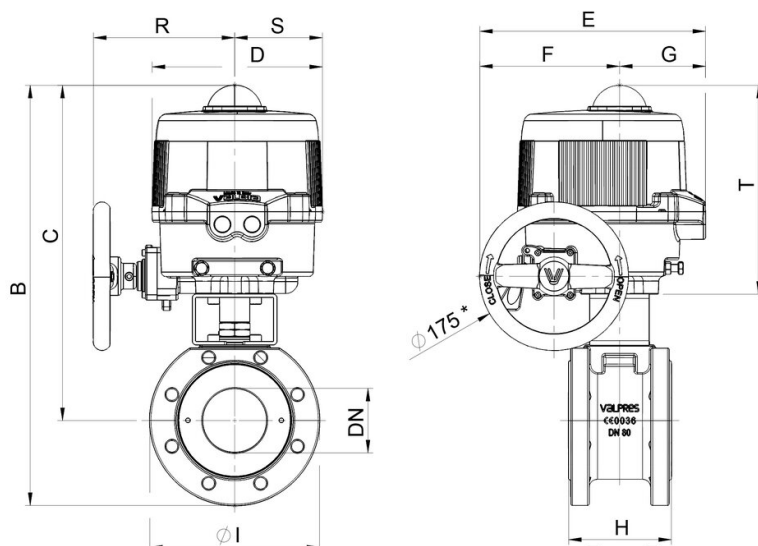

8M260

2 way Wafer ball valve [Valpres art. 721V00 DN15 to DN100 (DN65 and DN100 only PN16) art.721V78 DN65 and DN100 only PN40] flanged PN16/40, stainless steel A351-CF8M, full bore, EN 558 basic series 100, metric thread, V-Pack stem seal, Fire Safe, Antistatic Device. With electric actuator series 85.

NEW

Especificaciones técnicas

* mod.VB030M-VB060M Q10mm SENZA VOLANTINO - without handwheel

MOD	PN	B	C	D	E	F	G	H	I	R	S	T	ACT.	KIT
8M26000106	16-40	351	293	161	187	63	124	46	115	-	-	-	VB 030M	RI3542
8M26000206	16-40	351	293	161	187	63	124	46	115	-	-	-	VB 030M	RI3542
8M26000406	16-40	351	293	161	187	63	124	46	115	-	-	-	VB 030M	RI3542
8M26000107	16-40	369	299	161	187	63	124	54	140	-	-	-	VB 060M	RI3542
8M26000207	16-40	369	299	161	187	63	124	54	140	-	-	-	VB 060M	RI3542
8M26000407	16-40	369	299	161	187	63	124	54	140	-	-	-	VB 060M	RI3542
8M26000108	16-40	409	334	176	197	63	134	64	150	-	-	-	VB 060M	RI3521
8M26000208	16-40	409	334	176	197	63	134	64	150	-	-	-	VB 060M	RI3521
8M26000408	16-40	409	334	176	197	63	134	64	150	-	-	-	VB 060M	RI3521
8M26000110	16-40	425	342	176	197	63	134	82	165	-	-	-	VB 060M	RI3521
8M26000210	16-40	425	342	176	197	63	134	82	165	-	-	-	VB 060M	RI3521
8M26000410	16-40	425	342	176	197	63	134	82	165	-	-	-	VB 060M	RI3521
8M26000112	16	478	386	200	266	165	101	103	185	167	103	225	VB 110M	RI3522
8M26000212	16	478	386	200	266	165	101	103	185	167	103	225	VB 110M	RI3522
8M26000412	16	478	386	200	266	165	101	103	185	167	103	225	VB 110M	RI3522
8M26000114	40	478	386	200	266	165	101	103	185	167	103	225	VB 110M	RI5345
8M26000214	40	478	386	200	266	165	101	103	185	167	103	225	VB 110M	RI5345
8M26000414	40	478	386	200	266	165	101	103	185	167	103	225	VB 110M	RI5345
8M26000118	16-40	493	393	200	266	165	101	122	200	167	103	225	VB 190M	RI3552
8M26000218	16-40	493	393	200	266	165	101	122	200	167	103	225	VB 190M	RI3552
8M26000418	16-40	493	393	200	266	165	101	122	200	167	103	225	VB 190M	RI3552