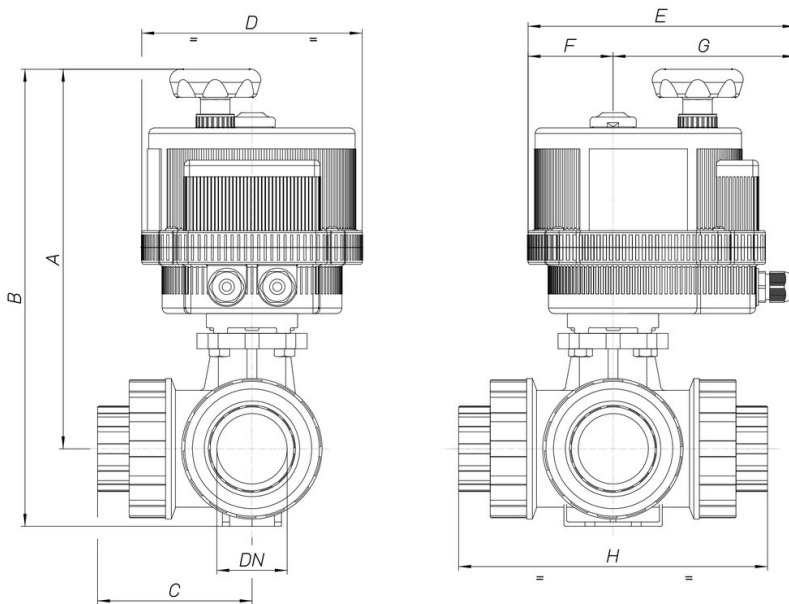

8E060

Válvula de bola 3 vías "T" o "L" en PVC, ataque a encolar, con actuador.

Especificaciones técnicas

MOD	PN	A	B	C	D	E	F	G	H	ACT.
8E06000104	16	200	229	59	123	163	43	121	118	VB 015 *
8E06000204	16	200	229	59	123	163	43	121	118	VB 015 *
8E06000404	16	200	229	59	123	163	43	121	118	VB 015 *
8E06000105	16	257	292	73	157	191	61	130	145	VB 030
8E06000205	16	257	292	73	157	191	61	130	145	VB 030
8E06000405	16	257	292	73	157	191	61	130	145	VB 030
8E06000106	16	262	301	80	157	191	61	130	160	VB 030
8E06000206	16	262	301	80	157	191	61	130	160	VB 030
8E06000406	16	262	301	80	157	191	61	130	160	VB 030
8E06000107	16	279	325	95	157	191	61	130	189	VB 030 *
8E06000207	16	279	325	95	157	191	61	130	189	VB 030 *
8E06000407	16	279	325	95	157	191	61	130	189	VB 030 *
8E06000108	16	285	337	110	157	191	61	130	219	VB 030 *
8E06000208	16	285	337	110	157	191	61	130	219	VB 030 *
8E06000408	16	285	337	110	157	191	61	130	219	VB 030 *
8E06000110	16	302	365	134	157	191	61	130	267	VB 030 *
8E06000210	16	302	365	134	157	191	61	130	267	VB 030 *
8E06000410	16	302	365	134	157	191	61	130	267	VB 030 *