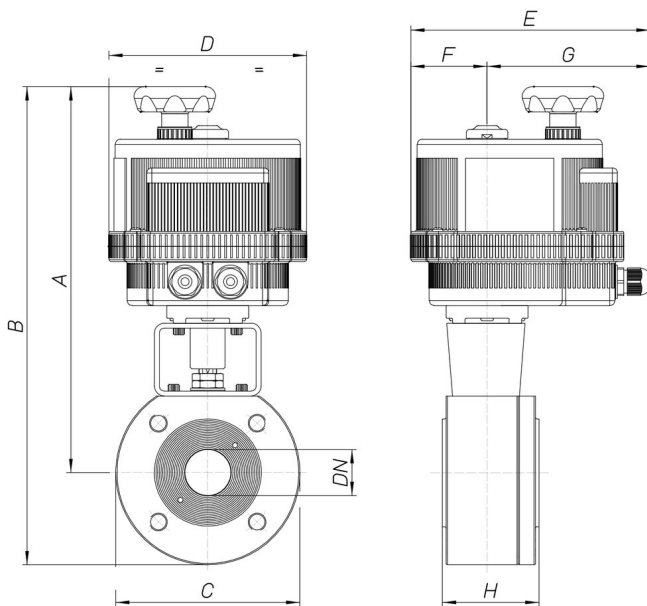

8M048

Wafer Split full bore PN16 flanged ball valve [Valpres art. 763000] stainless steel AISI 316, Fire Safe, Antistatic Device.

Especificaciones técnicas

| MOD | PN | A | B | C | D | E | F | G | H | R | S | T | ACT. | KIT |
|------------|----|-----|-----|-----|-----|-----|-----|-----|-----|-----|-----|-----|---------|--------|
| 8M04800106 | 40 | 296 | 351 | 110 | 161 | 187 | 63 | 124 | 57 | - | - | - | VB 030M | RI3542 |
| 8M04800206 | 40 | 296 | 351 | 110 | 161 | 187 | 63 | 124 | 57 | - | - | - | VB 030M | RI3542 |
| 8M04800406 | 40 | 296 | 351 | 110 | 161 | 187 | 63 | 124 | 57 | - | - | - | VB 030M | RI3542 |
| 8M04800107 | 40 | 302 | 367 | 130 | 161 | 187 | 63 | 124 | 65 | - | - | - | VB 030M | RI4271 |
| 8M04800207 | 40 | 302 | 367 | 130 | 161 | 187 | 63 | 124 | 65 | - | - | - | VB 030M | RI4271 |
| 8M04800407 | 40 | 302 | 367 | 130 | 161 | 187 | 63 | 124 | 65 | - | - | - | VB 030M | RI4271 |
| 8M04800108 | 40 | 342 | 412 | 140 | 176 | 197 | 63 | 134 | 79 | - | - | - | VB 060M | RI3521 |
| 8M04800208 | 40 | 342 | 412 | 140 | 176 | 197 | 63 | 134 | 79 | - | - | - | VB 060M | RI3521 |
| 8M04800408 | 40 | 342 | 412 | 140 | 176 | 197 | 63 | 134 | 79 | - | - | - | VB 060M | RI3521 |
| 8M04800110 | 40 | 351 | 426 | 150 | 176 | 197 | 63 | 134 | 84 | - | - | - | VB 060M | RI3521 |
| 8M04800210 | 40 | 351 | 426 | 150 | 176 | 197 | 63 | 134 | 84 | - | - | - | VB 060M | RI3521 |
| 8M04800410 | 40 | 351 | 426 | 150 | 176 | 197 | 63 | 134 | 84 | - | - | - | VB 060M | RI3521 |
| 8M04800112 | 16 | 390 | 480 | 180 | 200 | 266 | 165 | 101 | 103 | 167 | 103 | 255 | VB 110M | RI3545 |
| 8M04800212 | 16 | 390 | 480 | 180 | 200 | 266 | 165 | 101 | 103 | 167 | 103 | 255 | VB 110M | RI3545 |
| 8M04800412 | 16 | 390 | 480 | 180 | 200 | 266 | 165 | 101 | 103 | 167 | 103 | 255 | VB 110M | RI3545 |
| 8M04800114 | 16 | 396 | 491 | 190 | 200 | 266 | 165 | 101 | 122 | 167 | 103 | 255 | VB 110M | RI3546 |
| 8M04800214 | 16 | 396 | 491 | 190 | 200 | 266 | 165 | 101 | 122 | 167 | 103 | 255 | VB 110M | RI3546 |
| 8M04800414 | 16 | 396 | 491 | 190 | 200 | 266 | 165 | 101 | 122 | 167 | 103 | 255 | VB 110M | RI3546 |
| 8M04800118 | 16 | 429 | 539 | 220 | 200 | 266 | 165 | 101 | 155 | 167 | 103 | 255 | VB 190M | RI3552 |
| 8M04800218 | 16 | 429 | 539 | 220 | 200 | 266 | 165 | 101 | 155 | 167 | 103 | 255 | VB 190M | RI3552 |
| 8M04800418 | 16 | 429 | 539 | 220 | 200 | 266 | 165 | 101 | 155 | 167 | 103 | 255 | VB 190M | RI3552 |