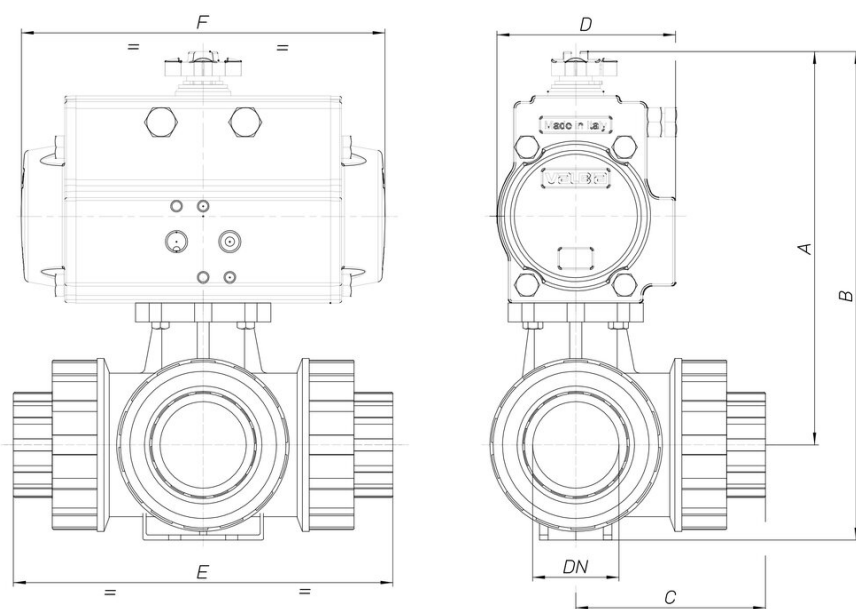

## 8P016300

3 voies PVC vanne b.s., "T" ou "L", avec connexions femelle pour encollage, série métrique, avec actionneur.

### Spécifications techniques

MOD	PN	A	B	C	D	E	F	ACT.
8P01630004	16	160	189	59	71	118	141	DA 52
8P01630005	16	182	217	73	81	145	164	DA 63
8P01630006	16	187	226	80	81	160	164	DA 63
8P01630007	16	204	250	95	81	189	164	DA 63
8P01630008	16	210	262	110	81	219	164	DA63
8P01630010	16	227	289	134	81	267	164	DA 63