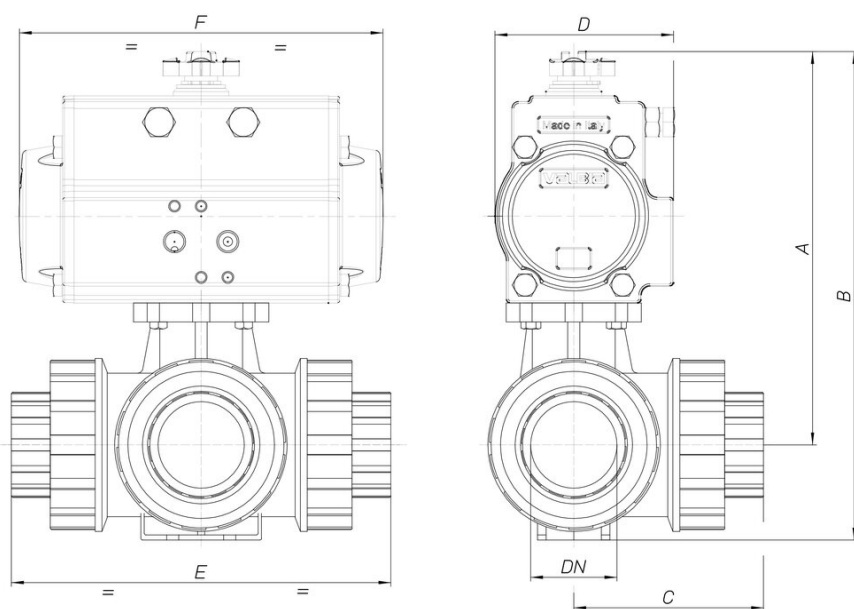

8P016700

3 voies PVC vanne b.s., "T" ou "L", avec connexions femelle pour encollage, série métrique, avec actionneur.

Spécifications techniques

MOD	PN	A	B	C	D	E	F	ACT.
8P01670004	16	160	189	59	71	118	141	DA 52
8P01670005	16	182	217	73	81	145	164	DA 63
8P01670006	16	187	226	80	81	160	164	DA 63
8P01670007	16	204	250	95	81	189	164	DA 63
8P01670008	16	210	262	110	81	219	164	DA63
8P01670010	16	227	289	134	81	267	164	DA 63