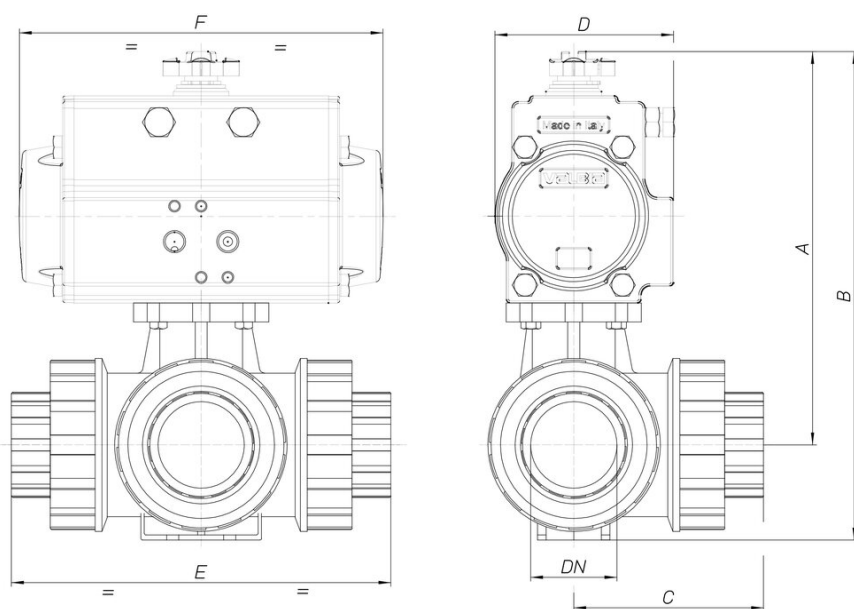

8P016400

3 voies PVC vanne b.s., "T" ou "L", avec connexions femelle pour encollage, série métrique, avec actionneur.

Spécifications techniques

| MOD | PN | A | B | C | D | E | F | ACT. |
|------------|----|-----|-----|-----|-----|-----|-----|-------|
| 8P01640004 | 16 | 160 | 189 | 59 | 71 | 118 | 141 | SR 52 |
| 8P01640005 | 16 | 182 | 217 | 73 | 81 | 145 | 164 | SR 63 |
| 8P01640006 | 16 | 187 | 226 | 80 | 81 | 160 | 164 | SR 63 |
| 8P01640007 | 16 | 222 | 268 | 95 | 95 | 189 | 210 | SR 75 |
| 8P01640008 | 16 | 228 | 280 | 110 | 95 | 219 | 210 | SR 75 |
| 8P01640010 | 16 | 259 | 321 | 106 | 106 | 267 | 241 | SR 85 |