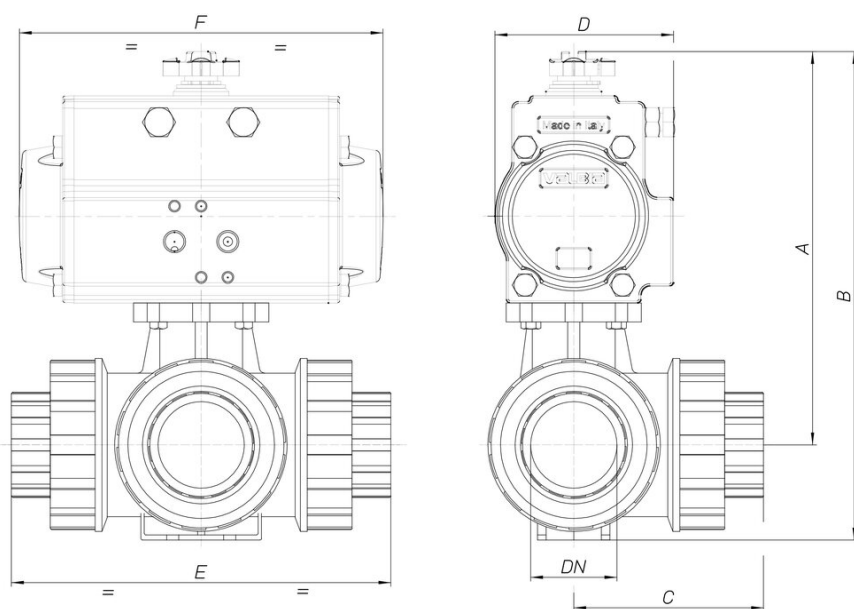

8P016400

3 voies PVC vanne b.s., "T" ou "L", avec connexions femelle pour encollage, série métrique, avec actionneur.

Spécifications techniques

MOD	PN	A	B	C	D	E	F	ACT.
8P01640004	16	160	189	59	71	118	141	SR 52
8P01640005	16	182	217	73	81	145	164	SR 63
8P01640006	16	187	226	80	81	160	164	SR 63
8P01640007	16	222	268	95	95	189	210	SR 75
8P01640008	16	228	280	110	95	219	210	SR 75
8P01640010	16	259	321	106	106	267	241	SR 85