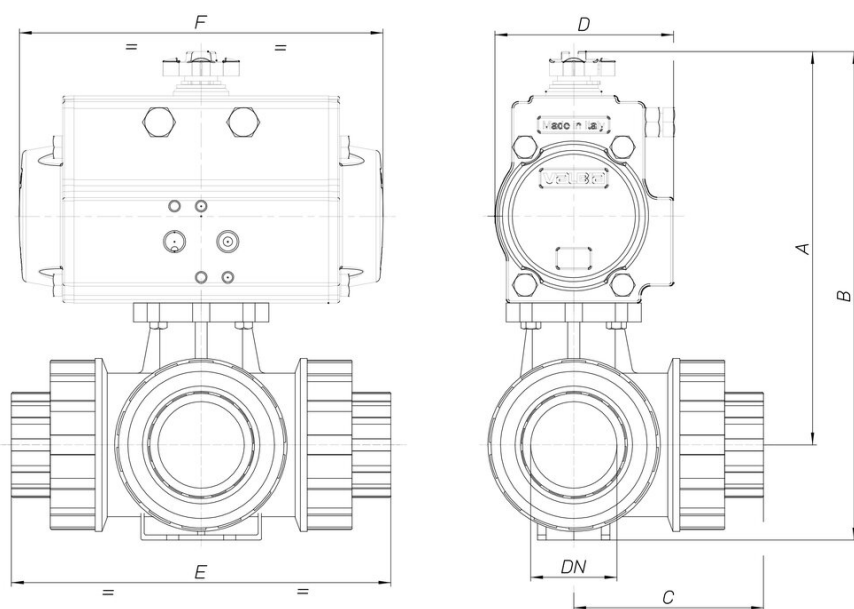

## 8P016800

3 voies PVC vanne b.s., "T" ou "L", avec connexions femelle pour encollage, série métrique, avec actionneur.

### Spécifications techniques

MOD	PN	A	B	C	D	E	F	ACT.
8P01680004	16	160	189	59	71	118	141	SR 52
8P01680005	16	182	217	73	81	145	164	SR 63
8P01680006	16	187	226	80	81	160	164	SR 63
8P01680007	16	222	268	95	95	189	210	SR 75
8P01680008	16	228	280	110	95	219	210	SR 75
8P01680010	16	259	321	106	106	267	241	SR 85