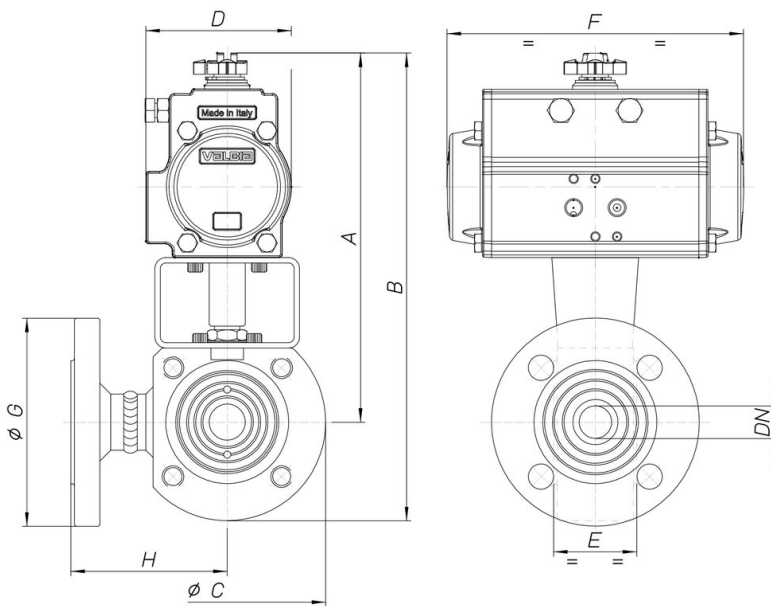

## 8P005500

3 voies vanne b.s. "WAFER" (déviatrice), [Valpres Artt. 776000 (L) - 776001 (T)], "L" ou "T", 2 sièges, à brides PN16, en acier au carbone ASTM A105, passage REDUIT, avec actionneur.

### Spécifications techniques

<b>MOD</b>	<b>PN</b>	<b>A</b>	<b>B</b>	<b>Ø C</b>	<b>D</b>	<b>E</b>	<b>F</b>	<b>Ø G</b>	<b>H</b>	<b>ACT.</b>	<b>RI</b>
8P00550004	16	147	191	89	45	40	110	95	76	DA 32	3012
8P00550005	16	189	239	99	71	40	141	105	82	DA 52	3013
8P00550006	16	193	248	109	71	46	141	115	86	DA 52	3001
8P00550007	16	200	265	130	71	58	141	140	105	DA 52	3008
8P00550008	16	227	297	140	81	71	164	150	110	DA 63	3002
8P00550010	16	251	331	160	95	82	210	165	120	DA 75	3009
8P00550012	16	282	372	180	106	106	241	185	125	DA 85	3003
8P00550014	16	290	390	200	106	122	241	200	150	DA 85	3003
8P00550018	16	340	450	220	123	152	275	220	159	DA 100	3004
8P00550019	16	363	488	250	123	196	275	250	190	DA 100	4558
8P00550020	16	427	580	306	148	242	372	285	210	DA 125	3042