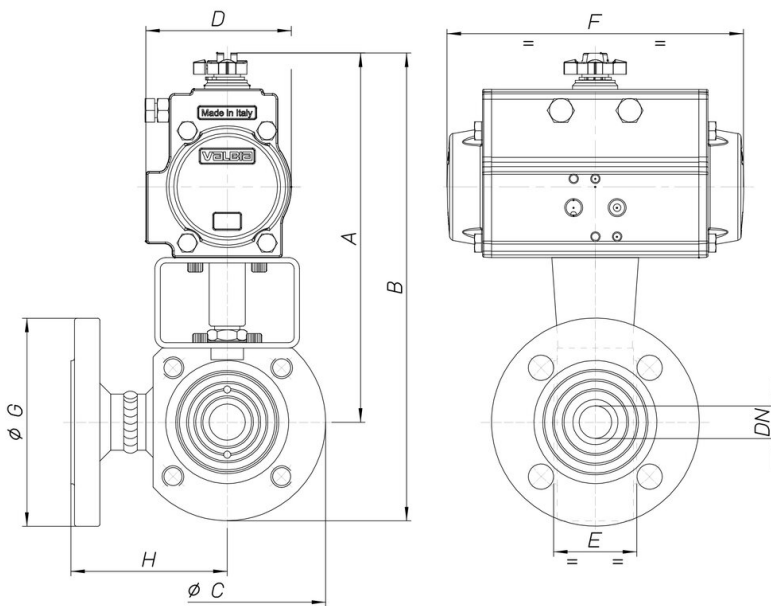

8P005600

3 voies vanne b.s. "WAFER" (déviatrice), [Valpres Artt. 776000 (L) - 776001 (T)], "L" ou "T", 2 sièges, à brides PN16, en acier au carbone ASTM A105, passage REDUIT, avec actionneur.

Spécifications techniques

MOD	PN	A	B	Ø C	D	E	F	Ø G	H	ACT.	RI
8P00560004	16	183	228	89	71	40	141	95	76	SR 52	3780
8P00560005	16	199	249	99	81	40	164	105	82	SR 63	3014
8P00560006	16	204	259	109	81	46	164	115	86	SR 63	3007
8P00560007	16	212	277	130	81	58	164	140	105	SR 63	3048
8P00560008	16	259	329	140	106	71	241	150	110	SR 85	3009
8P00560010	16	278	358	160	123	82	275	165	120	SR 100	3009
8P00560012	16	349	439	180	137	106	333	185	125	SR 115	3010
8P00560014	16	370	470	200	148	122	372	200	150	SR 125	3010
8P00560018	16	387	497	220	148	152	372	220	159	SR 125	3005
8P00560019	16	409	534	250	148	196	372	250	190	SR 125	3036
8P00560020	16	449	602	306	164	242	435	285	210	SR 140	4562