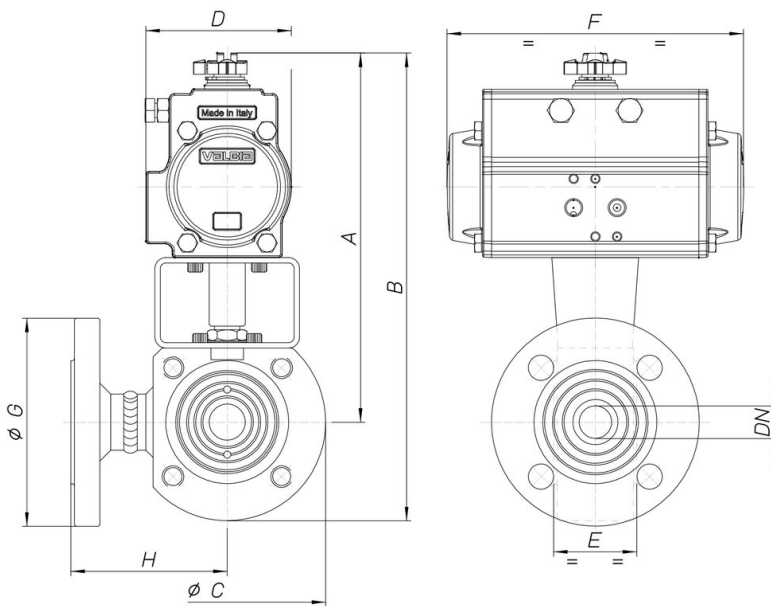

## 8P011400

3 voies vanne b.s. "WAFER" (déviatrice), [Valpres Artt. 776000 (L) - 776001 (T)], "L" ou "T", 2 sièges, à brides PN16, en acier au carbone ASTM A105, passage REDUIT, avec actionneur.

### Spécifications techniques

<b>MOD</b>	<b>PN</b>	<b>A</b>	<b>B</b>	<b>Ø C</b>	<b>D</b>	<b>E</b>	<b>F</b>	<b>Ø G</b>	<b>H</b>	<b>ACT.</b>	<b>RI</b>
8P01140004	16	183	228	89	71	40	141	95	76	SR 52	3780
8P01140005	16	199	249	99	81	40	164	105	82	SR 63	3014
8P01140006	16	204	259	109	81	46	164	115	86	SR 63	3007
8P01140007	16	212	277	130	81	58	164	140	105	SR 63	3048
8P01140008	16	259	329	140	106	71	241	150	110	SR 85	3009
8P01140010	16	278	358	160	123	82	275	165	120	SR 100	3009
8P01140012	16	349	439	180	137	106	333	185	125	SR 115	3010
8P01140014	16	370	470	200	148	122	372	200	150	SR 125	3010
8P01140018	16	387	497	220	148	152	372	220	159	SR 125	3005
8P01140019	16	409	534	250	148	196	372	250	190	SR 125	3036
8P01140020	16	449	602	306	164	242	435	285	210	SR 140	4562