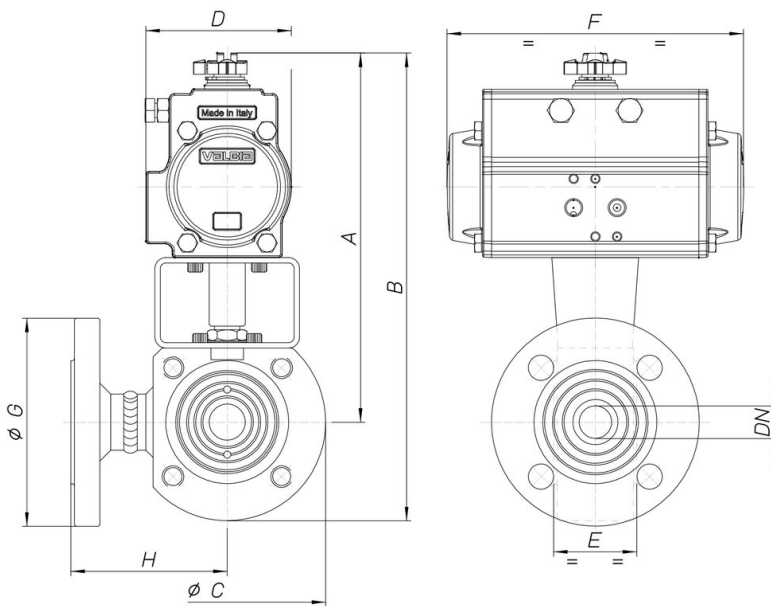

8P011400

3 voies vanne b.s. "WAFER" (déviatrice), [Valpres Artt. 776000 (L) - 776001 (T)], "L" ou "T", 2 sièges, à brides PN16, en acier au carbone ASTM A105, passage REDUIT, avec actionneur.

Spécifications techniques

MOD	PN	A	B	Ø C	D	E	F	Ø G	H	ACT.	RI
8P01140004	16	183	228	89	71	40	141	95	76	SR 52	3780
8P01140005	16	199	249	99	81	40	164	105	82	SR 63	3014
8P01140006	16	204	259	109	81	46	164	115	86	SR 63	3007
8P01140007	16	212	277	130	81	58	164	140	105	SR 63	3048
8P01140008	16	259	329	140	106	71	241	150	110	SR 85	3009
8P01140010	16	278	358	160	123	82	275	165	120	SR 100	3009
8P01140012	16	349	439	180	137	106	333	185	125	SR 115	3010
8P01140014	16	370	470	200	148	122	372	200	150	SR 125	3010
8P01140018	16	387	497	220	148	152	372	220	159	SR 125	3005
8P01140019	16	409	534	250	148	196	372	250	190	SR 125	3036
8P01140020	16	449	602	306	164	242	435	285	210	SR 140	4562