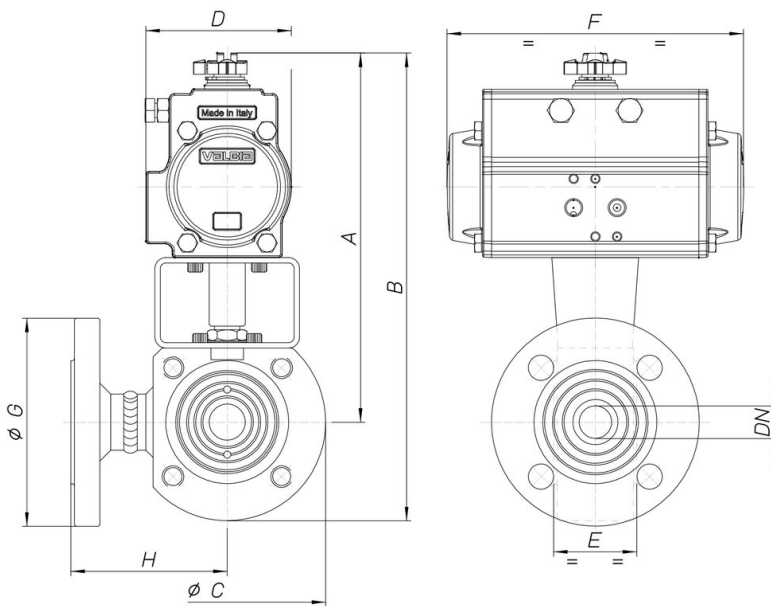

## 8P011500

3 voies vanne b.s. "WAFER" (déviatrice), [Valpres Artt. 776007 (L) - 776010 (T)], "L" ou "T", 2 sièges, à brides, passage REDUIT, avec actionneur.

### Spécifications techniques

<b>MOD</b>	<b>PN</b>	<b>A</b>	<b>B</b>	<b>Ø C</b>	<b>D</b>	<b>E</b>	<b>F</b>	<b>Ø G</b>	<b>H</b>	<b>ACT.</b>	<b>RI</b>
8P01150004	16	147	191	89	45	40	110	95	76	DA 32	3012
8P01150005	16	189	239	99	71	40	141	105	82	DA 52	3013
8P01150006	16	193	248	109	71	46	141	115	86	DA 52	3001
8P01150007	16	200	265	130	71	58	141	140	105	DA 52	3008
8P01150008	16	227	297	140	81	71	164	150	110	DA 63	3002
8P01150010	16	251	331	160	95	82	210	165	120	DA 75	3009
8P01150012	16	282	372	180	106	106	241	185	125	DA 85	3003
8P01150014	16	290	390	200	106	122	241	200	150	DA 85	3003
8P01150018	16	340	450	220	123	152	275	220	159	DA 100	3004