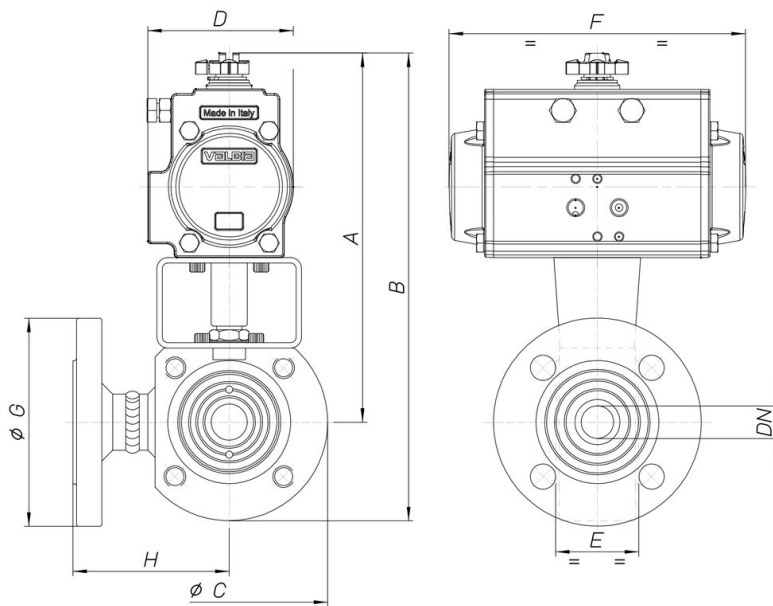

## 8P011500

3 voies vanne b.s. "WAFER" (déviatrice), [Valpres Artt. 776007 (L) - 776010 (T)], "L" ou "T", 2 sièges, à brides, passage REDUIT, avec actionneur.

### Spécifications techniques

<b>MOD</b>	<b>PN</b>	<b>A</b>	<b>B</b>	<b>Ø C</b>	<b>D</b>	<b>E</b>	<b>F</b>	<b>Ø G</b>	<b>H</b>	<b>ACT.</b>	<b>RI</b>
8P01150004	16	147	191	89	45	40	110	95	76	DA 32	3012
8P01150005	16	189	239	99	71	40	141	105	82	DA 52	3013
8P01150006	16	193	248	109	71	46	141	115	86	DA 52	3001
8P01150007	16	200	265	130	71	58	141	140	105	DA 52	3008
8P01150008	16	227	297	140	81	71	164	150	110	DA 63	3002
8P01150010	16	251	331	160	95	82	210	165	120	DA 75	3009
8P01150012	16	282	372	180	106	106	241	185	125	DA 85	3003
8P01150014	16	290	390	200	106	122	241	200	150	DA 85	3003
8P01150018	16	340	450	220	123	152	275	220	159	DA 100	3004