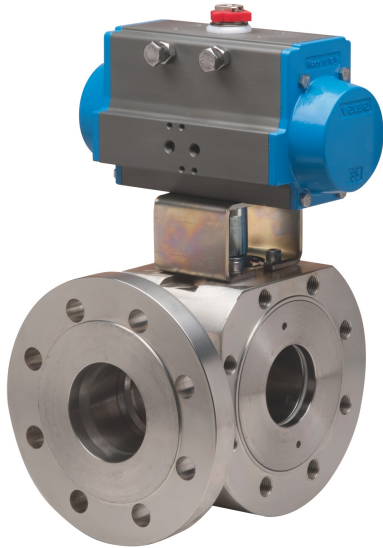

## 8P011500

3 voies vanne b.s. "WAFER" (déviatrice), [Valpres Artt. 776007 (L) - 776010 (T)], "L" ou "T", 2 sièges, à brides, passage REDUIT, avec actionneur.

### Spécifications techniques

<b>MOD</b>	<b>PN</b>	<b>A</b>	<b>B</b>	<b>Ø C</b>	<b>D</b>	<b>E</b>	<b>F</b>	<b>Ø G</b>	<b>H</b>	<b>ACT.</b>	<b>RI</b>
8P01150004	16	147	191	89	45	40	110	95	76	DA 32	3012
8P01150005	16	189	239	99	71	40	141	105	82	DA 52	3013
8P01150006	16	193	248	109	71	46	141	115	86	DA 52	3001
8P01150007	16	200	265	130	71	58	141	140	105	DA 52	3008
8P01150008	16	227	297	140	81	71	164	150	110	DA 63	3002
8P01150010	16	251	331	160	95	82	210	165	120	DA 75	3009
8P01150012	16	282	372	180	106	106	241	185	125	DA 85	3003
8P01150014	16	290	390	200	106	122	241	200	150	DA 85	3003
8P01150018	16	340	450	220	123	152	275	220	159	DA 100	3004