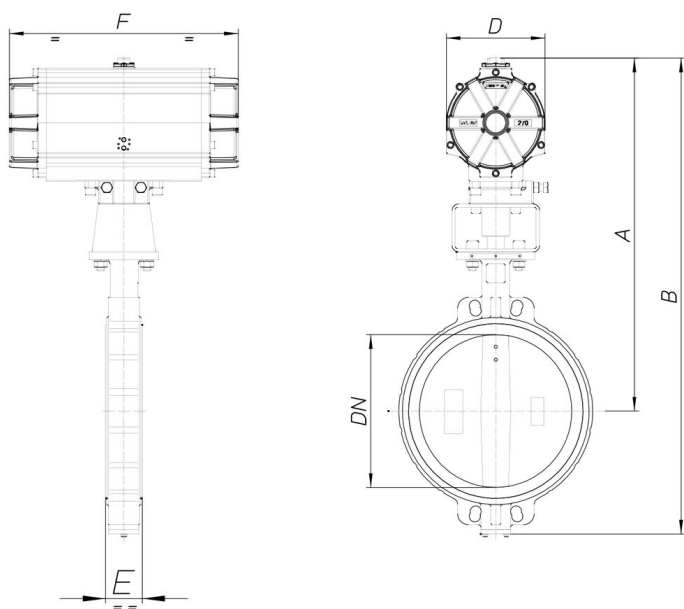

## 8P024000

Vanne papillon "WAFER" type PN 10, corps en fonte GG25, disc en CF8M, siège EPDM avec actionneur.

### Spécifications techniques

MOD	PN	A	B	D	E	F	ACT.	RI
8P02400097	10	766	1025	217	80	579	SR 200	4238
8P02400098	10	949	1258	290	107	672	SR 270	4193
-	10	971	1298	290	119	672	SR 270	4193
8P02400099	10	1029	1390	290	132	672	SR 270	4239
-	10	-	-	-	-	-	-	-