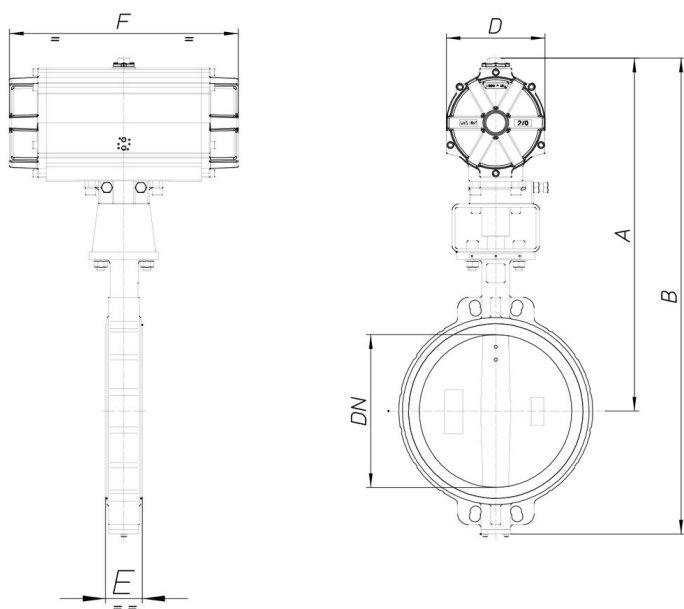

8P024000

Vanne papillon "WAFER" type PN 10, corps en fonte GG25, disc en CF8M, siège EPDM avec actionneur.

Spécifications techniques

MOD	PN	A	B	D	E	F	ACT.	RI
8P02400097	10	766	1025	217	80	579	SR 200	4238
8P02400098	10	949	1258	290	107	672	SR 270	4193
-	10	971	1298	290	119	672	SR 270	4193
8P02400099	10	1029	1390	290	132	672	SR 270	4239
-	10	-	-	-	-	-	-	-