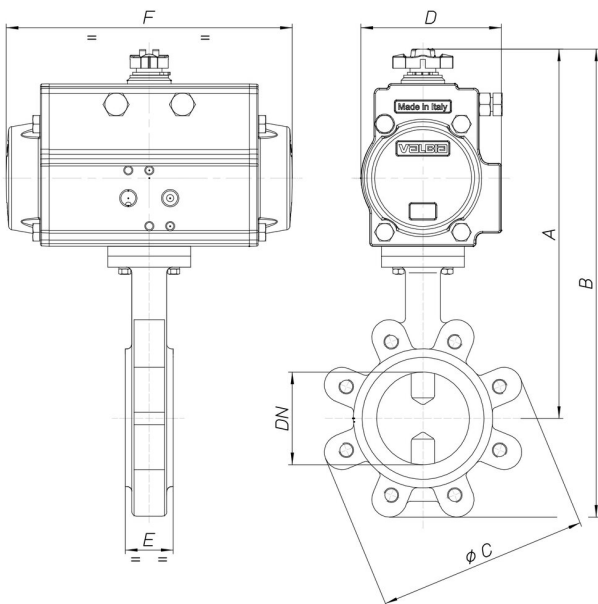

## 8P024400

Vanne papillon "LUG" type PN 10, corps en fonte GGG40, disc en CF8M, siège EPDM avec actionneur.

### Spécifications techniques

MOD	PN	A	B	D	E	F	ACT.	RI
8P02440097	10	843	1102	249	80	690	SR 230	4894
8P02440098	10	949	1258	290	107	672	SR 270	4193
-	10	971	1298	290	119	672	SR 270	4193
8P02440099	10	1155	1516	402	132	881	SR 330	4895
-	10	-	-	-	-	-	-	-