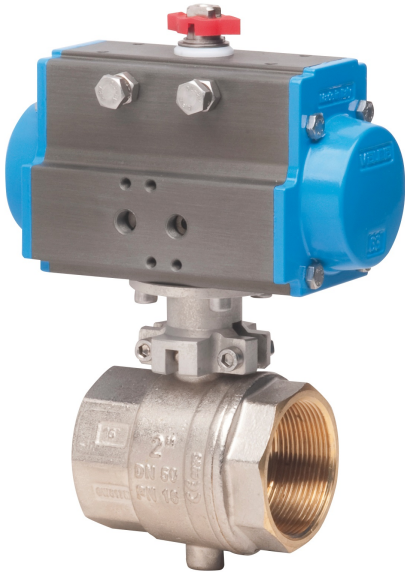

8P021100

Vanne papillon en laiton, passage total [RB Art. 600000], taraudage F/F, avec actionneur.

Spécifications techniques

MOD	PN	A	B	C	D	E	F	ØG	ACT.	RI
8P02110004	16	1/2"	144	124	45	49	110	31	DA 32	3752
8P02110005	16	3/4"	151	128	45	56	110	38	DA 32	3752
8P02110006	16	1"	158	131	45	64	110	46	DA 32	3752
8P02110007	16	1"1/4	201	167	71	76	141	56	DA52	3825
8P02110008	16	1"1/2	213	172	71	82	141	66	DA 52	3825
8P02110010	16	2"	240	192	81	93	164	78	DA 63	3208
8P02110012	16	2"1/2	276	213	81	112	164	102	DA 63	3835
8P02110014	16	3"	317	242	95	130	210	122	DA 75	3826