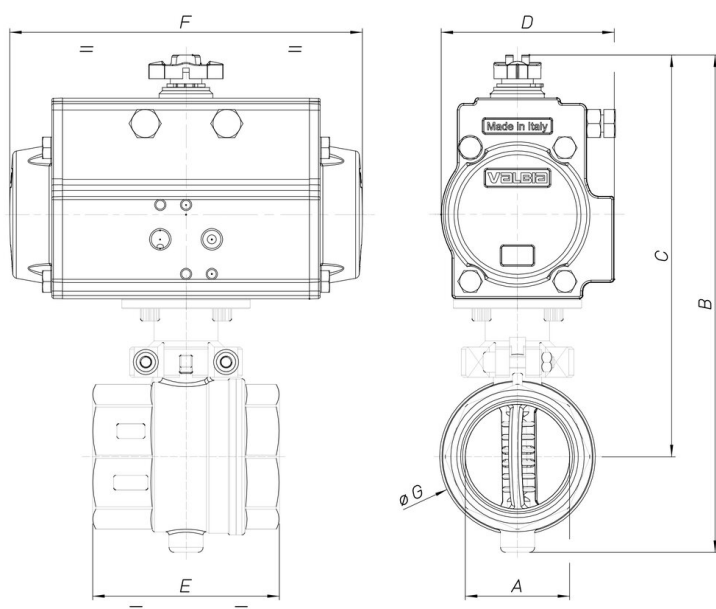

8P021100

Vanne papillon en laiton, passage total [RB Art. 600000], taraudage F/F, avec actionneur.

Spécifications techniques

MOD	PN	A	B	C	D	E	F	ØG	ACT.	RI
8P02110004	16	1/2"	144	124	45	49	110	31	DA 32	3752
8P02110005	16	3/4"	151	128	45	56	110	38	DA 32	3752
8P02110006	16	1"	158	131	45	64	110	46	DA 32	3752
8P02110007	16	1"1/4	201	167	71	76	141	56	DA52	3825
8P02110008	16	1"1/2	213	172	71	82	141	66	DA 52	3825
8P02110010	16	2"	240	192	81	93	164	78	DA 63	3208
8P02110012	16	2"1/2	276	213	81	112	164	102	DA 63	3835
8P02110014	16	3"	317	242	95	130	210	122	DA 75	3826