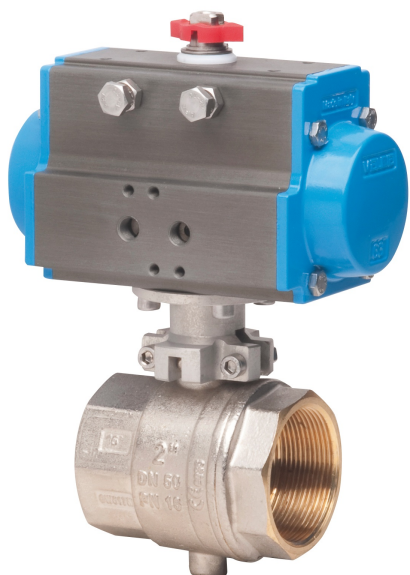

8P021100

Vanne papillon en laiton, passage total [RB Art. 600000], taraudage F/F, avec actionneur.

Spécifications techniques

MOD	PN	A	B	C	D	E	F	ØG	ACT.	RI
8P02110004	16	1/2"	144	124	45	49	110	31	DA 32	3752
8P02110005	16	3/4"	151	128	45	56	110	38	DA 32	3752
8P02110006	16	1"	158	131	45	64	110	46	DA 32	3752
8P02110007	16	1"1/4	201	167	71	76	141	56	DA52	3825
8P02110008	16	1"1/2	213	172	71	82	141	66	DA 52	3825
8P02110010	16	2"	240	192	81	93	164	78	DA 63	3208
8P02110012	16	2"1/2	276	213	81	112	164	102	DA 63	3835
8P02110014	16	3"	317	242	95	130	210	122	DA 75	3826