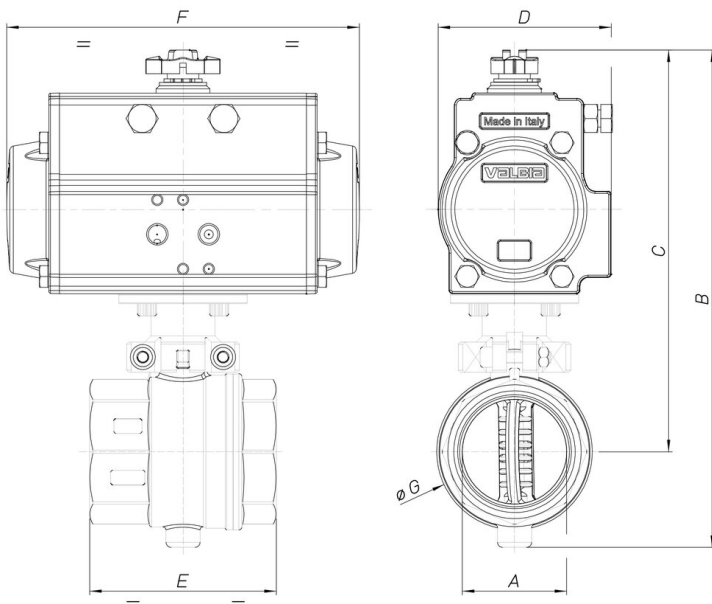

8P021100

Vanne papillon en laiton, passage total [RB Art. 600000], taraudage F/F, avec actionneur.

Spécifications techniques

MOD	PN	A	B	C	D	E	F	ØG	ACT.	RI
8P02110004	16	1/2"	144	124	45	49	110	31	DA 32	3752
8P02110005	16	3/4"	151	128	45	56	110	38	DA 32	3752
8P02110006	16	1"	158	131	45	64	110	46	DA 32	3752
8P02110007	16	1"1/4	201	167	71	76	141	56	DA52	3825
8P02110008	16	1"1/2	213	172	71	82	141	66	DA 52	3825
8P02110010	16	2"	240	192	81	93	164	78	DA 63	3208
8P02110012	16	2"1/2	276	213	81	112	164	102	DA 63	3835
8P02110014	16	3"	317	242	95	130	210	122	DA 75	3826