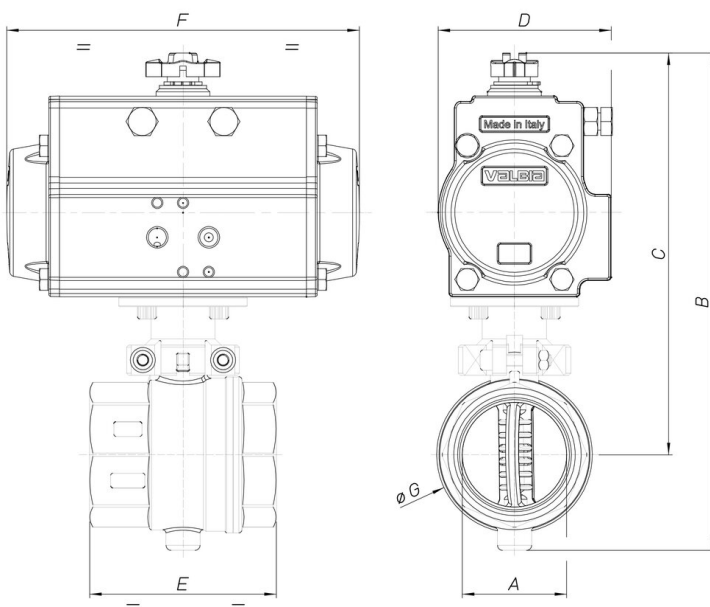

8P021200

Vanne papillon en laiton, passage total [RB Art. 600000], taraudage F/F, avec actionneur.

Spécifications techniques

MOD	PN	A	B	C	D	E	F	ØG	ACT.	RI
8P02120004	16	1/2"	181	161	71	49	141	31	SR 52	3827
8P02120005	16	3/4"	189	165	71	56	141	38	SR 52	3827
8P02120006	16	1"	195	168	71	64	141	46	SR 52	3827
8P02120007	16	1"1/4	212	178	81	76	164	56	SR 63	3828
8P02120008	16	1"1/2	242	201	95	82	210	66	SR 75	3833
8P02120010	16	2"	258	210	95	93	210	78	SR 75	3834
8P02120012	16	2"1/2	308	245	106	112	241	102	SR 85	3826
8P02120014	16	3"	331	256	106	130	241	122	SR 85	3826