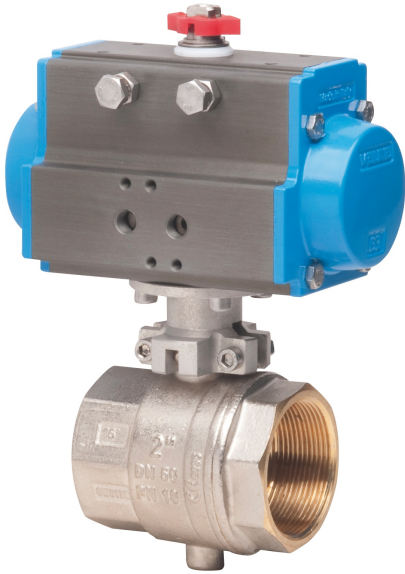

## 8P021200

Vanne papillon en laiton, passage total [RB Art. 600000], taraudage F/F, avec actionneur.

### Spécifications techniques

<b>MOD</b>	<b>PN</b>	<b>A</b>	<b>B</b>	<b>C</b>	<b>D</b>	<b>E</b>	<b>F</b>	<b>ØG</b>	<b>ACT.</b>	<b>RI</b>
8P02120004	16	1/2"	181	161	71	49	141	31	SR 52	3827
8P02120005	16	3/4"	189	165	71	56	141	38	SR 52	3827
8P02120006	16	1"	195	168	71	64	141	46	SR 52	3827
8P02120007	16	1"1/4	212	178	81	76	164	56	SR 63	3828
8P02120008	16	1"1/2	242	201	95	82	210	66	SR 75	3833
8P02120010	16	2"	258	210	95	93	210	78	SR 75	3834
8P02120012	16	2"1/2	308	245	106	112	241	102	SR 85	3826
8P02120014	16	3"	331	256	106	130	241	122	SR 85	3826