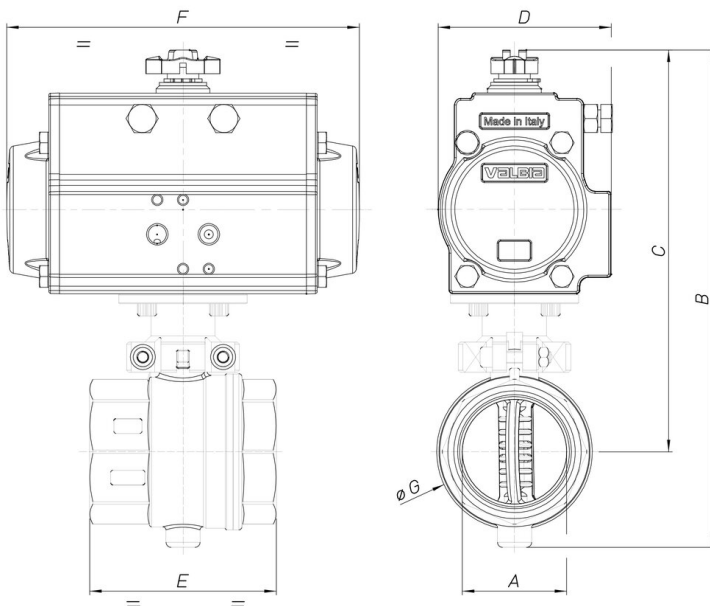

## 8P021200

Vanne papillon en laiton, passage total [RB Art. 600000], taraudage F/F, avec actionneur.

### Spécifications techniques

<b>MOD</b>	<b>PN</b>	<b>A</b>	<b>B</b>	<b>C</b>	<b>D</b>	<b>E</b>	<b>F</b>	<b>ØG</b>	<b>ACT.</b>	<b>RI</b>
8P02120004	16	1/2"	181	161	71	49	141	31	SR 52	3827
8P02120005	16	3/4"	189	165	71	56	141	38	SR 52	3827
8P02120006	16	1"	195	168	71	64	141	46	SR 52	3827
8P02120007	16	1"1/4	212	178	81	76	164	56	SR 63	3828
8P02120008	16	1"1/2	242	201	95	82	210	66	SR 75	3833
8P02120010	16	2"	258	210	95	93	210	78	SR 75	3834
8P02120012	16	2"1/2	308	245	106	112	241	102	SR 85	3826
8P02120014	16	3"	331	256	106	130	241	122	SR 85	3826