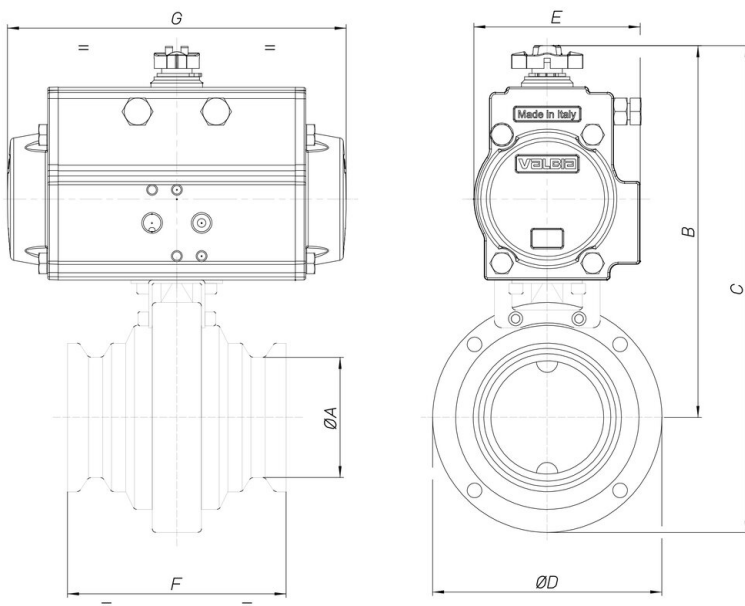

8P025900

Butterfly valve, BS4825 clamp connections, stainless steel AISI 304.

Spécifications techniques

MOD	PN	ØA	B	C	ØD	E	F	G	ACT.
8P02590005	6	19	113	138	50	45	58	110	DA 32
8P02590006	6	25	113	153	79	45	68	110	DA 32
8P02590008	6	38	155	197	85	71	76	141	DA 52
8P02590010	6	51	174	227	105	81	80	164	DA 63
8P02590012	6	63	197	254	113	95	82	210	DA 75
8P02590014	6	76	202	265	125	95	82	210	DA 75
8P02590018	6	101	223	302	157	106	88	241	DA 85