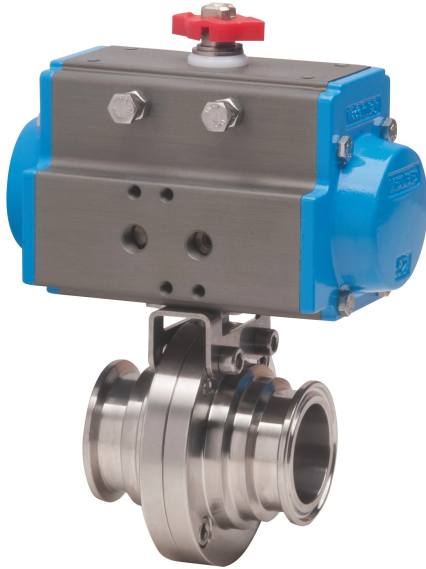

8P025900

Butterfly valve, BS4825 clamp connections, stainless steel AISI 304.

Spécifications techniques

MOD	PN	ØA	B	C	ØD	E	F	G	ACT.
8P02590005	6	19	113	138	50	45	58	110	DA 32
8P02590006	6	25	113	153	79	45	68	110	DA 32
8P02590008	6	38	155	197	85	71	76	141	DA 52
8P02590010	6	51	174	227	105	81	80	164	DA 63
8P02590012	6	63	197	254	113	95	82	210	DA 75
8P02590014	6	76	202	265	125	95	82	210	DA 75
8P02590018	6	101	223	302	157	106	88	241	DA 85