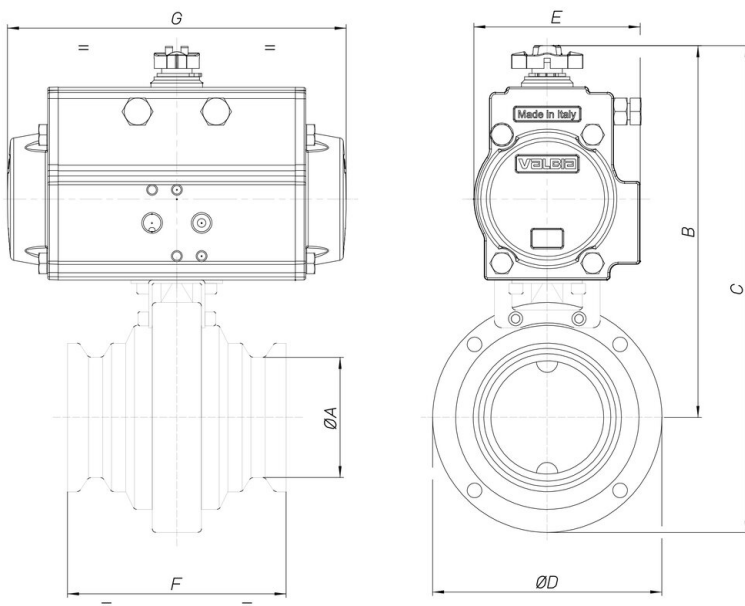

## 8P026000

Butterfly valve, BS4825 clamp connections, stainless steel AISI 304.

### Spécifications techniques

<b>MOD</b>	<b>PN</b>	<b>ØA</b>	<b>B</b>	<b>C</b>	<b>ØD</b>	<b>E</b>	<b>F</b>	<b>G</b>	<b>ACT.</b>
8P02600005	6	19	150	175	50	71	58	141	SR 52
8P02600006	6	25	150	189	79	71	68	141	SR 52
8P02600008	6	38	166	209	85	81	76	164	SR 63
8P02600010	6	51	192	245	105	95	80	210	SR 75
8P02600012	6	63	197	254	113	95	82	210	SR 75
8P02600014	6	76	216	279	125	106	82	241	SR 85
8P02600018	6	101	236	314	157	123	88	275	SR 100