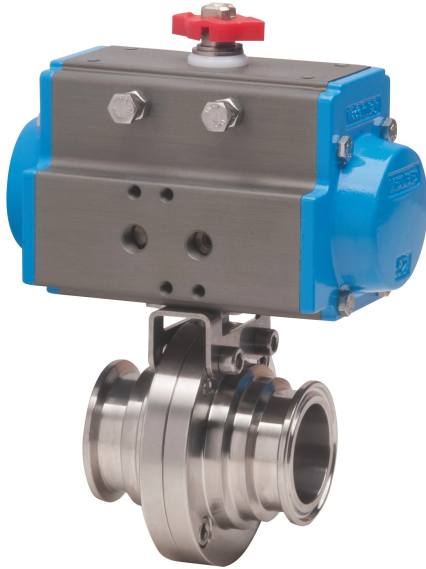

## 8P026000

Butterfly valve, BS4825 clamp connections, stainless steel AISI 304.

### Spécifications techniques

<b>MOD</b>	<b>PN</b>	<b>ØA</b>	<b>B</b>	<b>C</b>	<b>ØD</b>	<b>E</b>	<b>F</b>	<b>G</b>	<b>ACT.</b>
8P02600005	6	19	150	175	50	71	58	141	SR 52
8P02600006	6	25	150	189	79	71	68	141	SR 52
8P02600008	6	38	166	209	85	81	76	164	SR 63
8P02600010	6	51	192	245	105	95	80	210	SR 75
8P02600012	6	63	197	254	113	95	82	210	SR 75
8P02600014	6	76	216	279	125	106	82	241	SR 85
8P02600018	6	101	236	314	157	123	88	275	SR 100