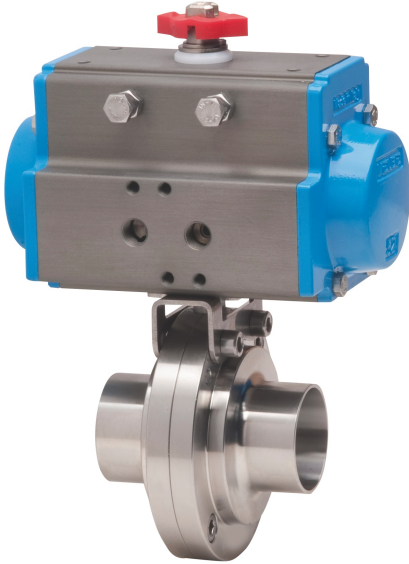

8P026100

Butterfly valve, din weld connections, for tube DIN 11850, stainless steel AISI 304.

Spécifications techniques

MOD	PN	A	B	ØC	D	E	F	ØG	ACT.
8P02610006	6	113	153	79	45	68	110	28	DA 32
8P02610007	6	155	197	85	71	76	141	34	DA 52
8P02610008	6	157	203	92	71	76	141	40	DA 52
8P02610010	6	175	227	105	81	80	164	52	DA 63
8P02610012	6	202	265	125	95	82	210	70	DA 75
8P02610014	6	224	292	137	106	84	241	85	DA 85
8P02610018	6	236	314	157	106	88	241	104	DA 85