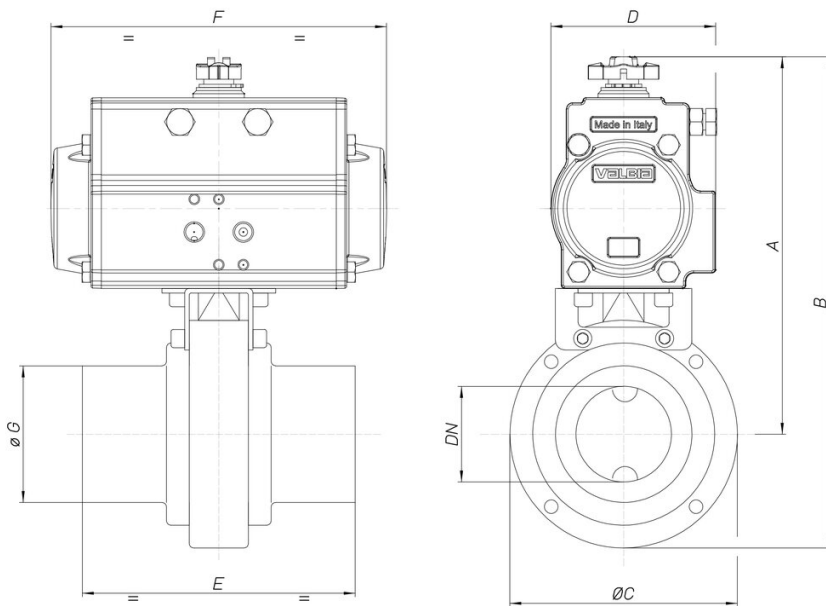

8P026100

Butterfly valve, din weld connections, for tube DIN 11850, stainless steel AISI 304.

Spécifications techniques

MOD	PN	A	B	ØC	D	E	F	ØG	ACT.
8P02610006	6	113	153	79	45	68	110	28	DA 32
8P02610007	6	155	197	85	71	76	141	34	DA 52
8P02610008	6	157	203	92	71	76	141	40	DA 52
8P02610010	6	175	227	105	81	80	164	52	DA 63
8P02610012	6	202	265	125	95	82	210	70	DA 75
8P02610014	6	224	292	137	106	84	241	85	DA 85
8P02610018	6	236	314	157	106	88	241	104	DA 85