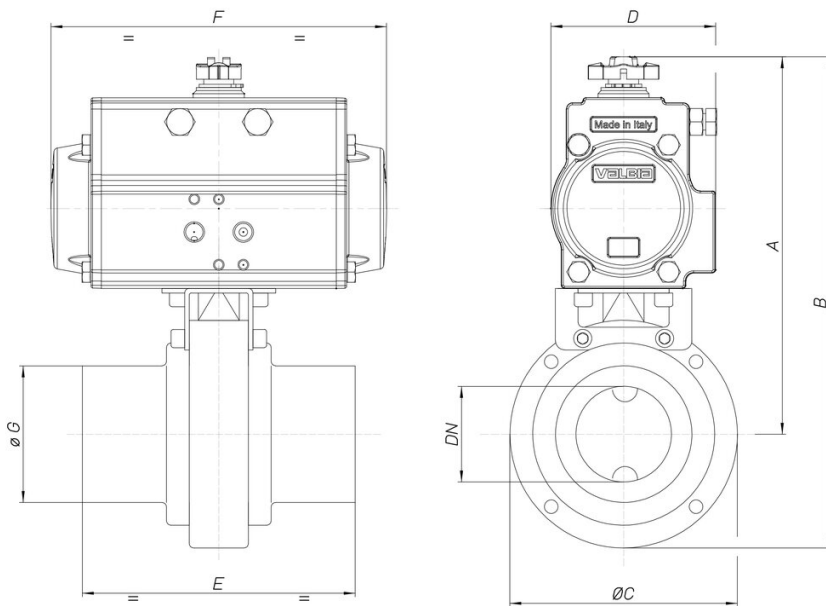

## 8P026200

Butterfly valve, din weld connections, for tube DIN 11850, stainless steel AISI 304.

### Spécifications techniques

<b>MOD</b>	<b>PN</b>	<b>A</b>	<b>B</b>	<b>ØC</b>	<b>D</b>	<b>E</b>	<b>F</b>	<b>ØG</b>	<b>ACT.</b>
8P02620006	6	150	189	79	71	68	141	28	SR 52
8P02620007	6	155	197	85	71	76	141	34	SR 52
8P02620008	6	169	215	92	81	76	164	40	SR 63
8P02620010	6	175	227	105	81	80	164	52	SR 75
8P02620012	6	202	265	125	95	82	210	70	SR 85
8P02620014	6	237	305	137	123	84	275	85	SR 85
8P02620018	6	249	327	157	123	88	275	104	SR 100