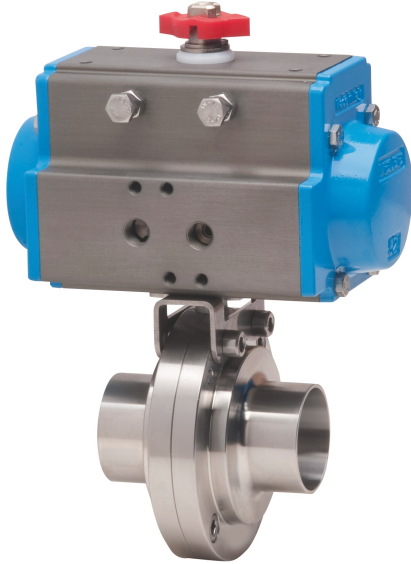

## 8P026200

Butterfly valve, din weld connections, for tube DIN 11850, stainless steel AISI 304.

### Spécifications techniques

<b>MOD</b>	<b>PN</b>	<b>A</b>	<b>B</b>	<b>ØC</b>	<b>D</b>	<b>E</b>	<b>F</b>	<b>ØG</b>	<b>ACT.</b>
8P02620006	6	150	189	79	71	68	141	28	SR 52
8P02620007	6	155	197	85	71	76	141	34	SR 52
8P02620008	6	169	215	92	81	76	164	40	SR 63
8P02620010	6	175	227	105	81	80	164	52	SR 75
8P02620012	6	202	265	125	95	82	210	70	SR 85
8P02620014	6	237	305	137	123	84	275	85	SR 85
8P02620018	6	249	327	157	123	88	275	104	SR 100