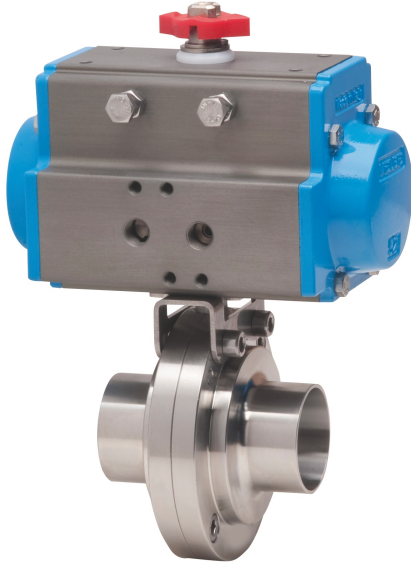

8P026200

Butterfly valve, din weld connections, for tube DIN 11850, stainless steel AISI 304.

Spécifications techniques

MOD	PN	A	B	ØC	D	E	F	ØG	ACT.
8P02620006	6	150	189	79	71	68	141	28	SR 52
8P02620007	6	155	197	85	71	76	141	34	SR 52
8P02620008	6	169	215	92	81	76	164	40	SR 63
8P02620010	6	175	227	105	81	80	164	52	SR 75
8P02620012	6	202	265	125	95	82	210	70	SR 85
8P02620014	6	237	305	137	123	84	275	85	SR 85
8P02620018	6	249	327	157	123	88	275	104	SR 100