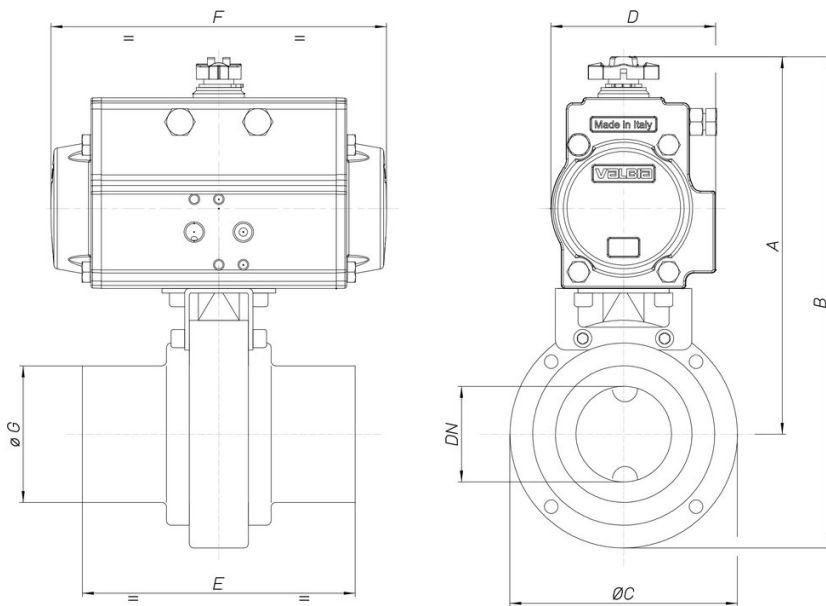

8P026200

Butterfly valve, din weld connections, for tube DIN 11850, stainless steel AISI 304.

Spécifications techniques

MOD	PN	A	B	ØC	D	E	F	ØG	ACT.
8P02620006	6	150	189	79	71	68	141	28	SR 52
8P02620007	6	155	197	85	71	76	141	34	SR 52
8P02620008	6	169	215	92	81	76	164	40	SR 63
8P02620010	6	175	227	105	81	80	164	52	SR 75
8P02620012	6	202	265	125	95	82	210	70	SR 85
8P02620014	6	237	305	137	123	84	275	85	SR 85
8P02620018	6	249	327	157	123	88	275	104	SR 100