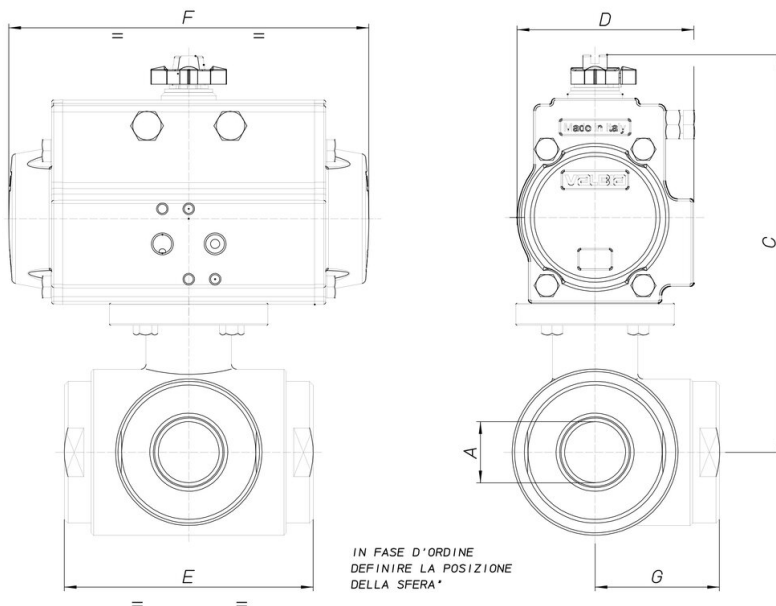

## 8P006400

3 voie vanne b.s. polie, de la barre, 4 sièges, acier inox  
AISI 316, taraudage ISO 228 F/F/F, passage TOTAL,  
"T" ou "L", avec actionneur.

### Spécifications techniques

<b>MOD</b>	<b>PN</b>	<b>A</b>	<b>C</b>	<b>D</b>	<b>E</b>	<b>F</b>	<b>G</b>	<b>ACT.</b>
8P00640002	40	1/4"	148	71	72	141	36	DA 52
8P00640003	40	3/8"	148	71	72	141	36	DA 52
8P00640004	40	1/2"	151	71	82	141	41	DA 52
8P00640005	40	3/4"	170	81	92	164	46	DA 63
8P00640006	40	1"	174	81	102	164	51	DA 63
8P00640007	40	1"1/4	195	81	118	164	59	DA 63
8P00640008	40	1"1/2	220	95	134	210	67	DA 75
8P00640010	25	2"	237	106	144	241	72	DA 85
8P00640012	25	2" 1/2	247	106	160	241	80	DA 85
8P00640014	16	3"	274	123	200	275	100	DA 100
8P00640018	16	4"	289	123	240	275	120	DA 100