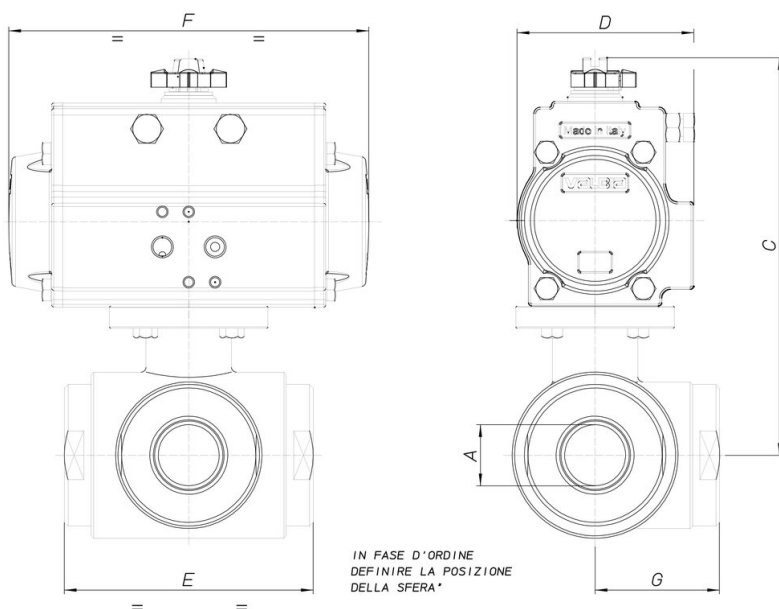

## 8P006400

3 voie vanne b.s. polie, de la barre, 4 sièges, acier inox  
AISI 316, taraudage ISO 228 F/F/F, passage TOTAL,  
"T" ou "L", avec actionneur.

### Spécifications techniques

<b>MOD</b>	<b>PN</b>	<b>A</b>	<b>C</b>	<b>D</b>	<b>E</b>	<b>F</b>	<b>G</b>	<b>ACT.</b>
8P00640002	40	1/4"	148	71	72	141	36	DA 52
8P00640003	40	3/8"	148	71	72	141	36	DA 52
8P00640004	40	1/2"	151	71	82	141	41	DA 52
8P00640005	40	3/4"	170	81	92	164	46	DA 63
8P00640006	40	1"	174	81	102	164	51	DA 63
8P00640007	40	1"1/4	195	81	118	164	59	DA 63
8P00640008	40	1"1/2	220	95	134	210	67	DA 75
8P00640010	25	2"	237	106	144	241	72	DA 85
8P00640012	25	2" 1/2	247	106	160	241	80	DA 85
8P00640014	16	3"	274	123	200	275	100	DA 100
8P00640018	16	4"	289	123	240	275	120	DA 100