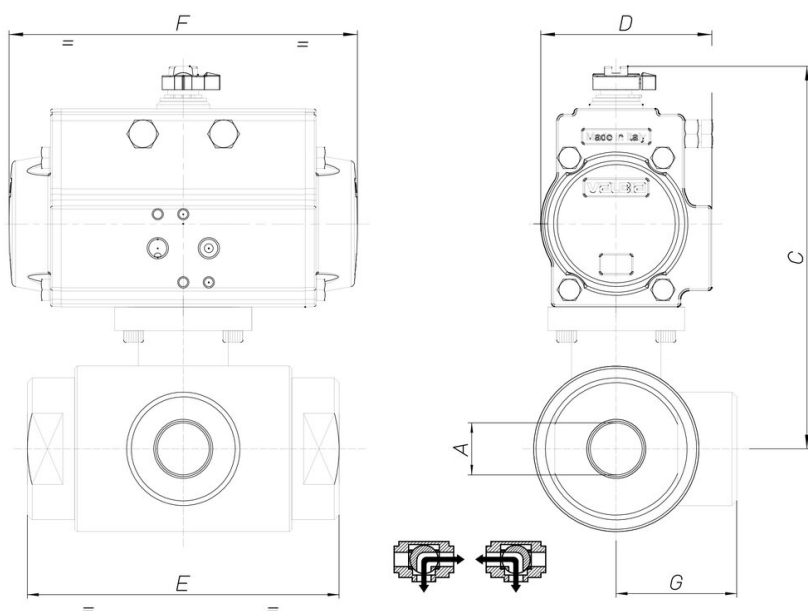

## 8P022200

Deviatrice 3 voies, vanne b.s., de la barre, 2 PTFE sigges, AISI 316, polie, taraudage ISO 228 F/F/F, passage L , avec actionneur.

### Spécifications techniques

<b>MOD</b>	<b>PN</b>	<b>A</b>	<b>C</b>	<b>D</b>	<b>E</b>	<b>F</b>	<b>G</b>	<b>ACT.</b>
8P02220002	40	1/4"	148	71	72	141	36	SR 52
8P02220003	40	3/8"	148	71	72	141	36	SR 52
8P02220004	40	1/2"	151	71	82	141	41	SR 52
8P02220005	40	3/4"	170	81	92	164	46	SR 63
8P02220006	40	1"	206	106	102	241	51	SR 85
8P02220007	25	1"1/4	227	106	118	241	59	SR 85
8P02220008	25	1"1/2	234	106	134	241	67	SR 85
8P02220010	25	2"	250	123	144	275	72	SR 100
8P02220012	25	2" 1/2	294	137	160	333	80	SR 115
8P02220014	16	3"	321	148	200	372	100	SR 125
8P02220018	16	4"	336	148	240	372	120	SR 125