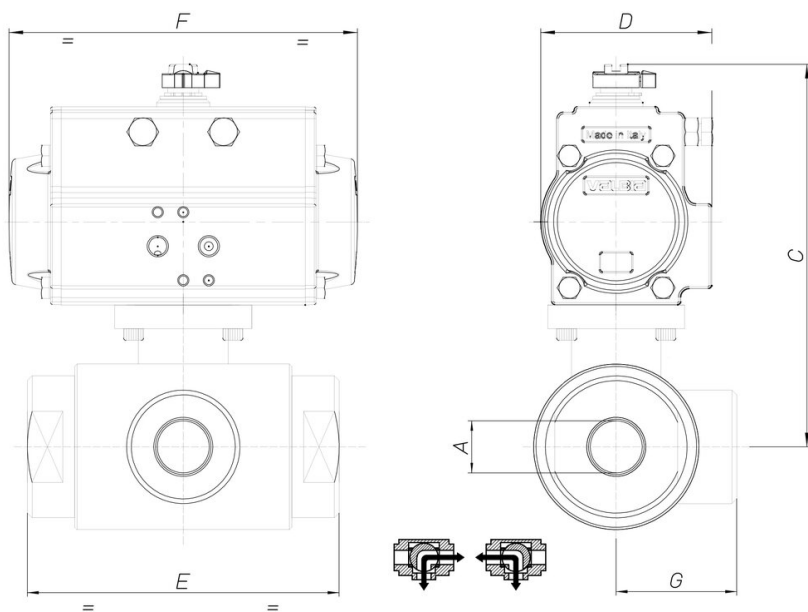

8P022200

Deviatrice 3 voies, vanne b.s., de la barre, 2 PTFE sigges, AISI 316, polie, taraudage ISO 228 F/F/F, passage L , avec actionneur.

Spécifications techniques

MOD	PN	A	C	D	E	F	G	ACT.
8P02220002	40	1/4"	148	71	72	141	36	SR 52
8P02220003	40	3/8"	148	71	72	141	36	SR 52
8P02220004	40	1/2"	151	71	82	141	41	SR 52
8P02220005	40	3/4"	170	81	92	164	46	SR 63
8P02220006	40	1"	206	106	102	241	51	SR 85
8P02220007	25	1"1/4	227	106	118	241	59	SR 85
8P02220008	25	1"1/2	234	106	134	241	67	SR 85
8P02220010	25	2"	250	123	144	275	72	SR 100
8P02220012	25	2" 1/2	294	137	160	333	80	SR 115
8P02220014	16	3"	321	148	200	372	100	SR 125
8P02220018	16	4"	336	148	240	372	120	SR 125