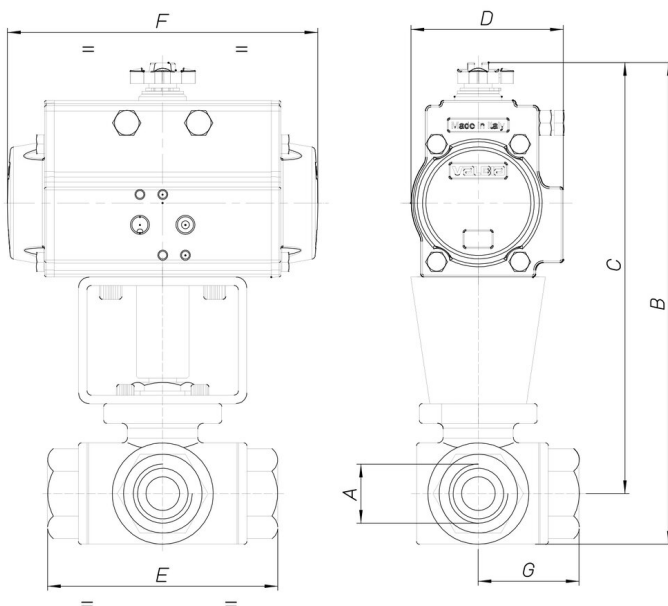

## 8P006000

3 way ball valve [Valpres artt. 772000 (T) - 775000 (L)]  
investment casted, stainless steel AISI 316-CF8M,  
threaded F/F/F with 4 seats, reduced bore, T or L port.

### Spécifications techniques

<b>MOD</b>	<b>PN</b>	<b>A</b>	<b>B</b>	<b>C</b>	<b>D</b>	<b>E</b>	<b>F</b>	<b>G</b>	<b>ACT.</b>	<b>RI</b>
8P00600002	63	1/4"	195	179	71	70	141	35	DA 52	3760
8P00600003	63	3/8"	195	179	71	70	141	35	DA 52	3760
8P00600004	63	1/2"	199	183	71	76	141	38	DA 52	3760
8P00600005	63	3/4"	231	210	81	87	164	45	DA 63	3770
8P00600006	63	1"	239	214	81	103	164	52	DA 63	3762
8P00600007	63	1"1/4	266	219	81	118	164	58	DA 63	3763
8P00600008	63	1"1/2	294	260	106	126	241	63	DA 85	3764
8P00600010	63	2"	309	269	106	149	241	75	DA 85	3003