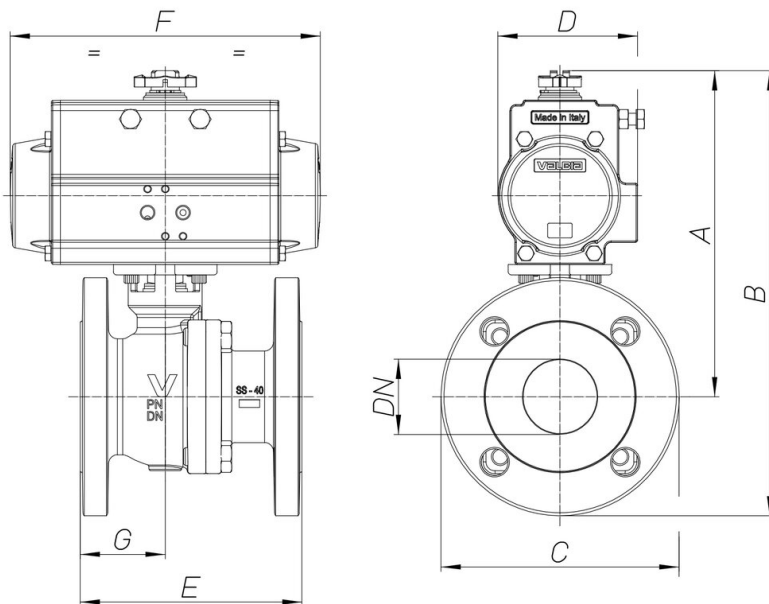

8P050600

2 voies vanne boisseau sphérique [Valpres Art. 751000], en fonte GGG40 avec boule chromé, passage VENTURI (encombrement selon EN558 BASIC SERIES 14), avec actionneur.

Spécifications techniques

MOD	PN	A	B	C	D	E	F	G	ACT.	KIT
8P05060006	20	160	215	110	71	127	141	54	DA52	RI4579
8P05060008	20	193	258	130	81	165	164	76	DA63	RI4581
8P05060010	20	221	296	150	95	178	210	85	DA75	RI4582
8P05060014	20	265	360	190	106	203	241	93	DA85	RI4584
8P05060018	20	292	407	230	123	229	275	100	DA100	RI4586