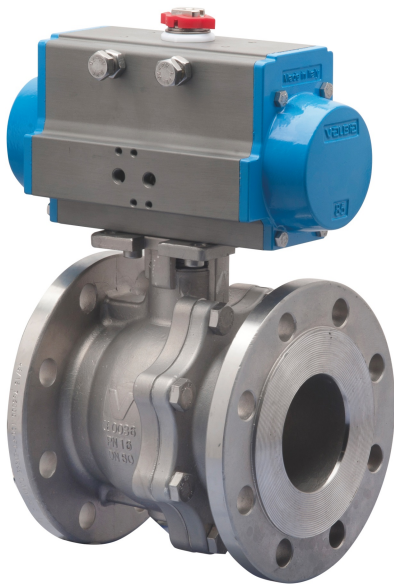

8P050600

2 voies vanne boisseau sphérique [Valpres Art. 751000], en fonte GGG40 avec boule chromé, passage VENTURI (encombrement selon EN558 BASIC SERIES 14), avec actionneur.

Spécifications techniques

MOD	PN	A	B	C	D	E	F	G	ACT.	KIT
8P05060006	20	160	215	110	71	127	141	54	DA52	RI4579
8P05060008	20	193	258	130	81	165	164	76	DA63	RI4581
8P05060010	20	221	296	150	95	178	210	85	DA75	RI4582
8P05060014	20	265	360	190	106	203	241	93	DA85	RI4584
8P05060018	20	292	407	230	123	229	275	100	DA100	RI4586