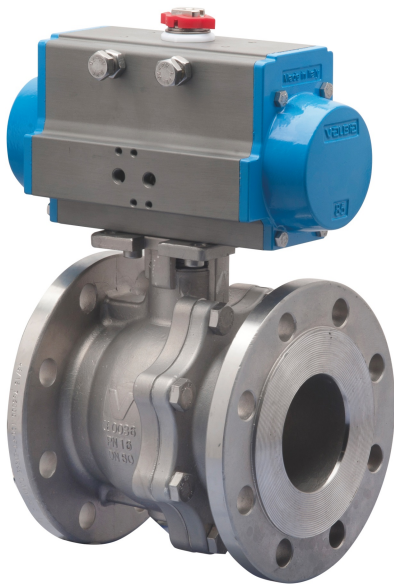

## 8P050700

2 voies vanne boisseau sphérique [Valpres Art. 751000], en fonte GGG40 avec boule chromé, passage VENTURI (encombrement selon EN558 BASIC SERIES 14), avec actionneur.

### Spécifications techniques

MOD	PN	A	B	C	D	E	F	G	ACT.	KIT
8P05070006	20	171	226	110	81	127	164	54	SR63	RI4580
8P05070008	20	211	276	130	95	165	210	76	SR75	RI4582
8P05070010	20	235	310	150	106	178	241	85	SR85	RI4583
8P05070014	20	31	407	190	137	203	333	93	SR115	RI4585
8P05070018	20	339	454	230	148	229	372	100	SR125	RI4587