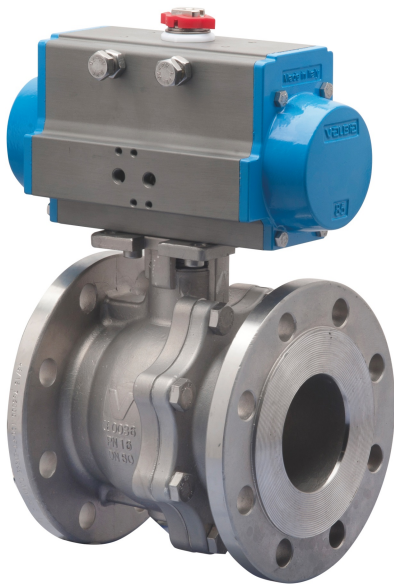

8P050700

2 voies vanne boisseau sphérique [Valpres Art. 751000], en fonte GGG40 avec boule chromé, passage VENTURI (encombrement selon EN558 BASIC SERIES 14), avec actionneur.

Spécifications techniques

MOD	PN	A	B	C	D	E	F	G	ACT.	KIT
8P05070006	20	171	226	110	81	127	164	54	SR63	RI4580
8P05070008	20	211	276	130	95	165	210	76	SR75	RI4582
8P05070010	20	235	310	150	106	178	241	85	SR85	RI4583
8P05070014	20	31	407	190	137	203	333	93	SR115	RI4585
8P05070018	20	339	454	230	148	229	372	100	SR125	RI4587