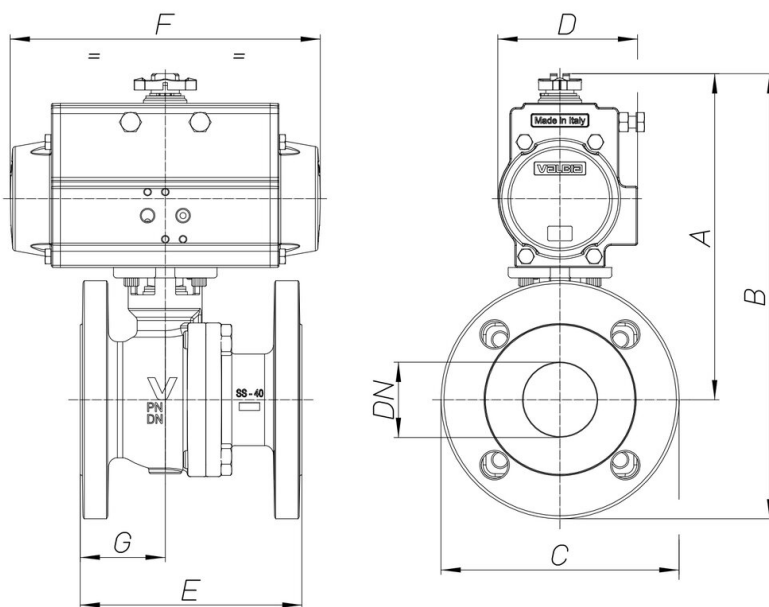

## 8P050700

2 voies vanne boisseau sphérique [Valpres Art. 751000], en fonte GGG40 avec boule chromé, passage VENTURI (encombrement selon EN558 BASIC SERIES 14), avec actionneur.

### Spécifications techniques

MOD	PN	A	B	C	D	E	F	G	ACT.	KIT
8P05070006	20	171	226	110	81	127	164	54	SR63	RI4580
8P05070008	20	211	276	130	95	165	210	76	SR75	RI4582
8P05070010	20	235	310	150	106	178	241	85	SR85	RI4583
8P05070014	20	31	407	190	137	203	333	93	SR115	RI4585
8P05070018	20	339	454	230	148	229	372	100	SR125	RI4587