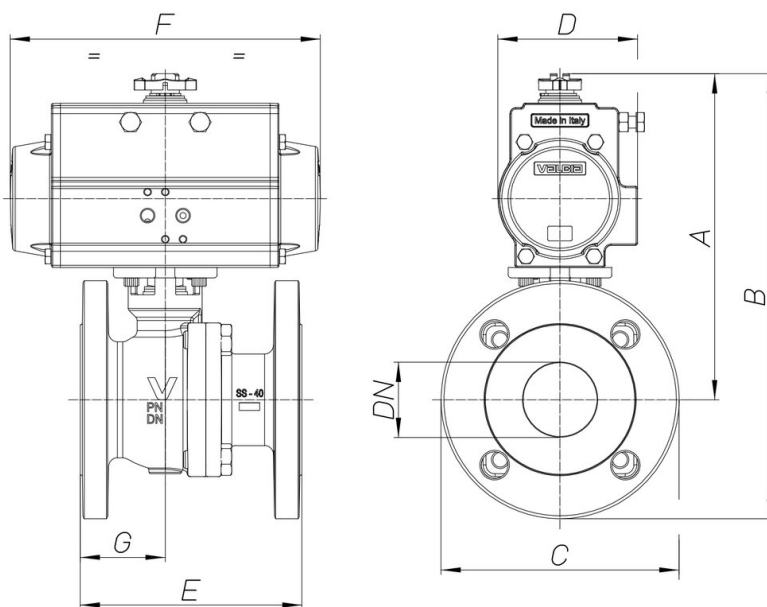

8P050700

2 voies vanne boisseau sphérique [Valpres Art. 751000], en fonte GGG40 avec boule chromé, passage VENTURI (encombrement selon EN558 BASIC SERIES 14), avec actionneur.

Spécifications techniques

MOD	PN	A	B	C	D	E	F	G	ACT.	KIT
8P05070006	20	171	226	110	81	127	164	54	SR63	RI4580
8P05070008	20	211	276	130	95	165	210	76	SR75	RI4582
8P05070010	20	235	310	150	106	178	241	85	SR85	RI4583
8P05070014	20	31	407	190	137	203	333	93	SR115	RI4585
8P05070018	20	339	454	230	148	229	372	100	SR125	RI4587