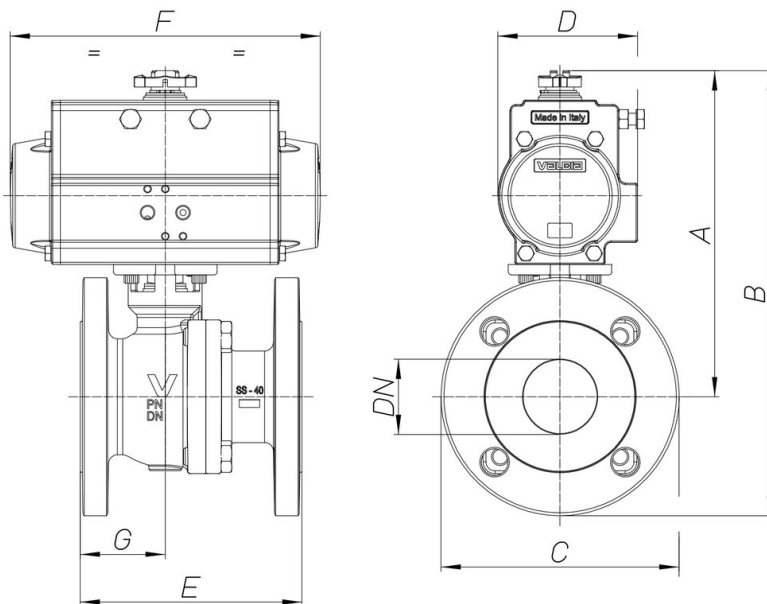

8P050400

Vanne à boisseau sphérique [Valpres Art. 750000], à bride PN16, en fonte G250, avec boule en laiton chromé, passage VENTURI, encombrement selon la norme EN 558 basic série 14, avec actionneur.

Spécifications techniques

MOD	PN	A	B	C	D	E	F	G	ACT.	KIT
8P05040006	40	160	217	115	71	125	141	53	DA52	RI4579
8P05040007	40	173	243	140	71	130	141	55	DA52	RI4579
8P05040008	40	193	268	150	81	140	164	52	DA63	RI4581
8P05040010	40	221	303	165	95	150	210	58	DA75	RI4582
8P05040012	16	256	349	185	106	170	241	63	DA85	RI4584
8P05040014	16	265	365	200	106	180	241	76	DA85	RI4584
8P05040018	16	296	402	220	123	190	275	80	DA100	RI4586