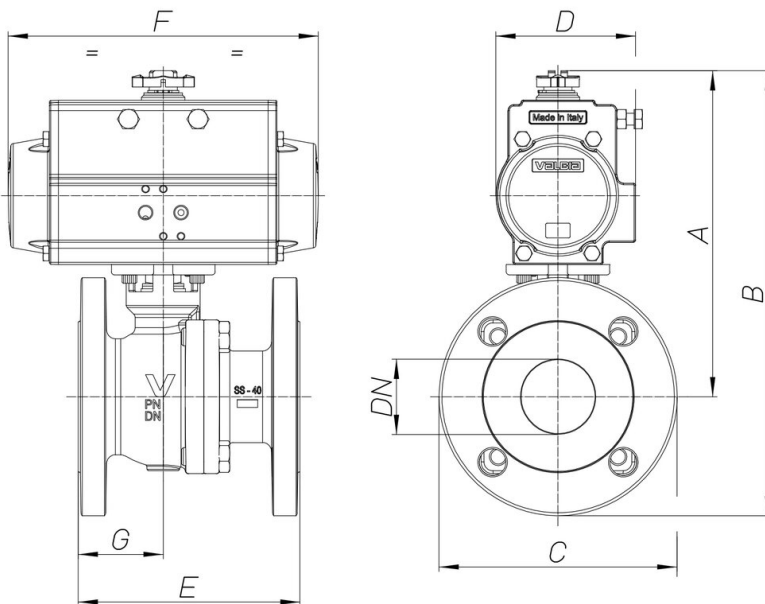

8P050400

Vanne à boisseau sphérique [Valpres Art. 750000], à bride PN16, en fonte G250, avec boule en laiton chromé, passage VENTURI, encombrement selon la norme EN 558 basic série 14, avec actionneur.

Spécifications techniques

MOD	PN	A	B	C	D	E	F	G	ACT.	KIT
8P05040006	40	160	217	115	71	125	141	53	DA52	RI4579
8P05040007	40	173	243	140	71	130	141	55	DA52	RI4579
8P05040008	40	193	268	150	81	140	164	52	DA63	RI4581
8P05040010	40	221	303	165	95	150	210	58	DA75	RI4582
8P05040012	16	256	349	185	106	170	241	63	DA85	RI4584
8P05040014	16	265	365	200	106	180	241	76	DA85	RI4584
8P05040018	16	296	402	220	123	190	275	80	DA100	RI4586