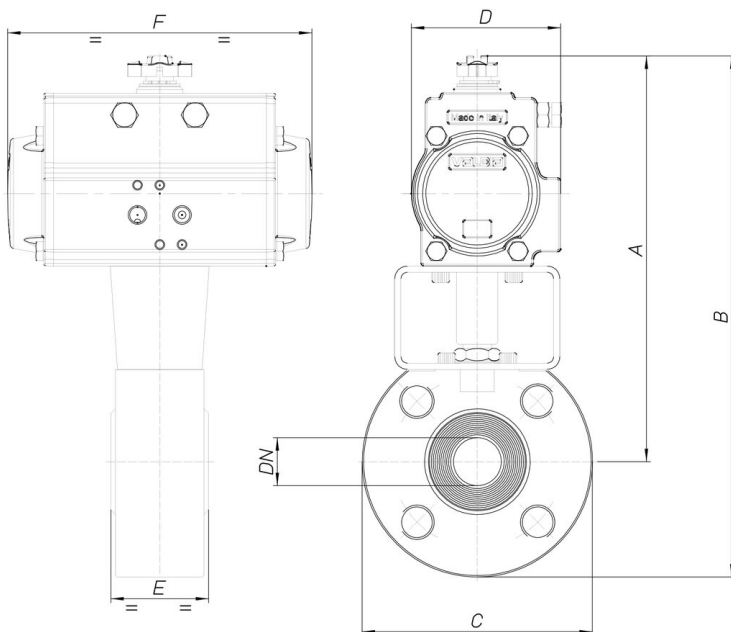

## 8P004000

Vanne à boisseau sphérique [Valpres Art. 720212], à bride type "WAFER" ANSI 300, acier inox AISI 316-CF8M, avec actionneur.

### Spécifications techniques

<b>MOD</b>	<b>PN</b>	<b>A</b>	<b>B</b>	<b>C</b>	<b>D</b>	<b>E</b>	<b>F</b>	<b>ACT.</b>	<b>RI</b>
8P00400004	50	199	247	95	81	35	164	SR 63	3812
8P00400005	50	238	298	120	106	40	241	SR 85	3813
8P00400006	50	244	304	120	106	46	241	SR 85	3814
8P00400007	50	244	309	130	106	54	241	SR 85	3815
8P00400008	50	276	351	150	123	64	275	SR 100	4244
8P00400010	50	324	406	165	137	82	333	SR115	3816
8P00400012	50	371	466	190	148	103	372	SR 125	3817
8P00400014	50	379	484	210	148	122	372	SR 125	3817
8P00400018	50	445	572	254	186	152	500	SR 160	3818
8P00400020	50	625	785	320	249	232	690	SR 230	3819