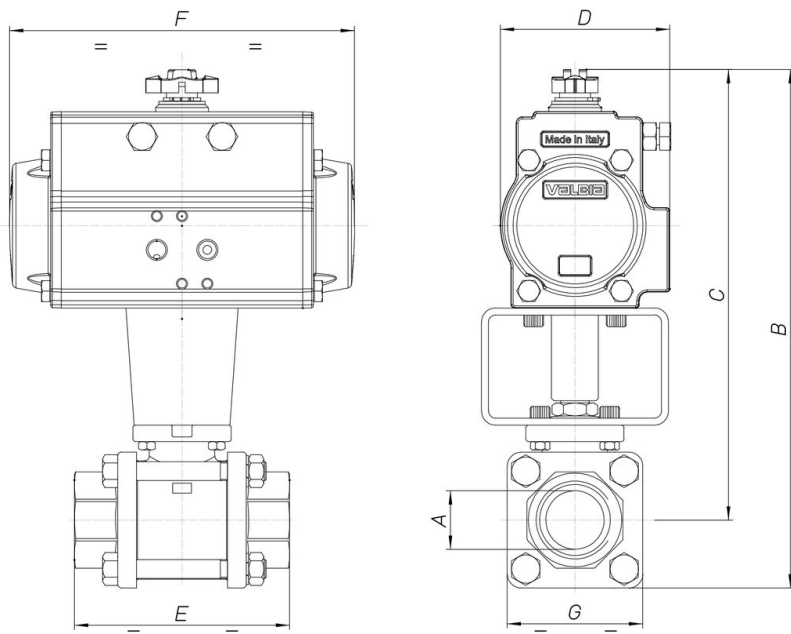

8P002800 F/F vap

Vanne à boisseau sphérique 2 voies en trois pièces [Valpres Art. 710063 F/F vap PN15 - 710064 SW vap PN15 - 710065 BW vap PN15], pour VAPEUR, acier au carbone LCB, avec boule et axe en AISI 304, avec actionneur.

Spécifications techniques

MOD	PN	A	B	C	D	E	F	G	ACT.	RI
8P00280002	15	1/4**	164	148	71	57	141	33	SR 52	3021
8P00280003	15	3/8"	164	148	71	57	141	33	SR 52	3021
8P00280004	15	1/2"	171	152	71	65	141	38	SR 52	3790
8P00280005	15	3/4"	224	200	81	76	164	47	SR 63	3783
8P00280006	15	1"	234	205	81	92	164	58	SR 63	3033
8P00280007	15	1"1/4	242	209	81	106	164	67	SR 63	3033
8P00280008	15	1"1/2	299	261	106	116	241	76	SR 85	3034
8P00280010	15	2"	326	281	123	136	275	90	SR 100	3034
8P00280012	15	2"1/2	415	348	137	153	333	134	SR 115	3010
8P00280014	15	3"	452	371	148	180	372	161	SR 125	3010
8P00280018	15	4"	482	387	148	217	372	190	SR 125	3005