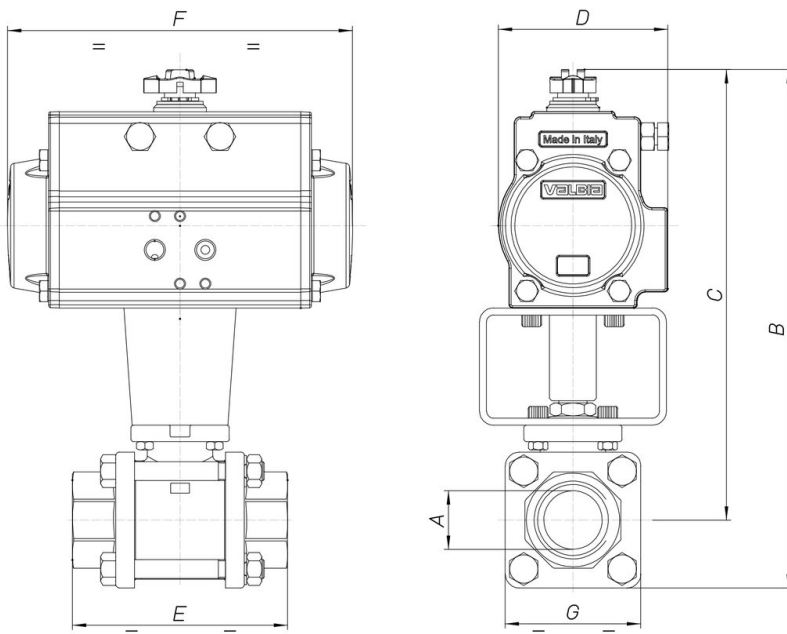

8P002300 SW vap

Vanne à boisseau sphérique 2 voies en trois pièces [Valpres Art. 710063 F/F vap PN15 - 710064 SW vap PN15 - 710065 BW vap PN15], pour VAPEUR, acier au carbone LCB, avec boule et axe en AISI 304, avec actionneur.

Spécifications techniques

MOD	PN	A	B	C	D	E	F	G	ACT.	RI
8P00230002	15	1/4**	128	111	45	57	110	33	DA 32	3015
8P00230003	15	3/8"	128	111	45	57	110	33	DA 32	3015
8P00230004	15	1/2"	135	116	45	65	110	38	DA 32	3789
8P00230005	15	3/4"	212	188	71	76	141	47	DA 52	3781
8P00230006	15	1"	222	193	71	92	141	58	DA 52	3030
8P00230007	15	1"1/4	230	197	71	106	141	67	DA 52	3030
8P00230008	15	1"1/2	267	229	81	116	164	76	DA 63	3031
8P00230010	15	2"	298	253	95	136	210	90	DA 75	3034
8P00230012	15	2"1/2	348	281	106	153	241	134	DA 85	3003
8P00230014	15	3"	373	292	106	180	241	161	DA 85	3003
8P00230018	15	4"	436	341	123	217	275	190	DA 100	3004