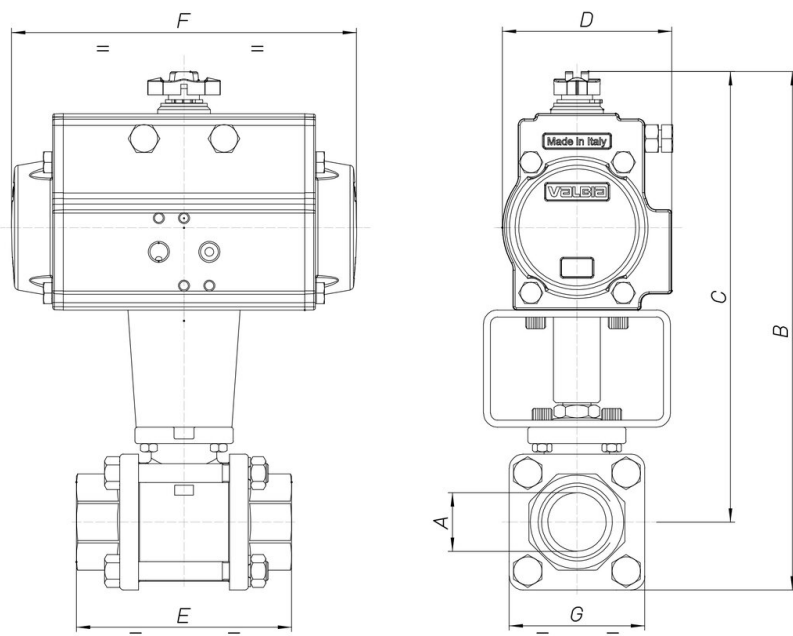

8P002600 SW

Vanne à boisseau sphérique 2 voies en trois pièces
[Valpres Art. 713000 F/F - 714000 SW - 715000 BW,
acier au carbone LCB, avec boule et axe en AISI 304,
avec actionneur.

Spécifications techniques

| MOD | PN | A | B | C | D | E | F | G | ACT. | RI |
|------------|-----------|----------|----------|----------|----------|----------|----------|----------|-------------|-----------|
| 8P00260002 | 64 | 1/4** | 164 | 148 | 71 | 57 | 141 | 33 | SR 52 | 3021 |
| 8P00260003 | 64 | 3/8" | 164 | 148 | 71 | 57 | 141 | 33 | SR 52 | 3021 |
| 8P00260004 | 64 | 1/2" | 171 | 152 | 71 | 65 | 141 | 38 | SR 52 | 3790 |
| 8P00260005 | 40 | 3/4" | 224 | 200 | 81 | 76 | 164 | 47 | SR 63 | 3783 |
| 8P00260006 | 40 | 1" | 234 | 205 | 81 | 92 | 164 | 58 | SR 63 | 3033 |
| 8P00260007 | 25 | 1"1/4 | 242 | 209 | 81 | 106 | 164 | 67 | SR 63 | 3033 |
| 8P00260008 | 25 | 1"1/2 | 299 | 261 | 106 | 116 | 241 | 76 | SR 85 | 3034 |
| 8P00260010 | 25 | 2" | 326 | 281 | 123 | 136 | 275 | 90 | SR 100 | 3034 |
| 8P00260012 | 16 | 2"1/2 | 415 | 348 | 137 | 153 | 333 | 134 | SR 115 | 3010 |
| 8P00260014 | 16 | 3" | 452 | 371 | 148 | 180 | 372 | 161 | SR 125 | 3010 |
| 8P00260018 | 16 | 4" | 482 | 387 | 148 | 217 | 372 | 190 | SR 125 | 3005 |