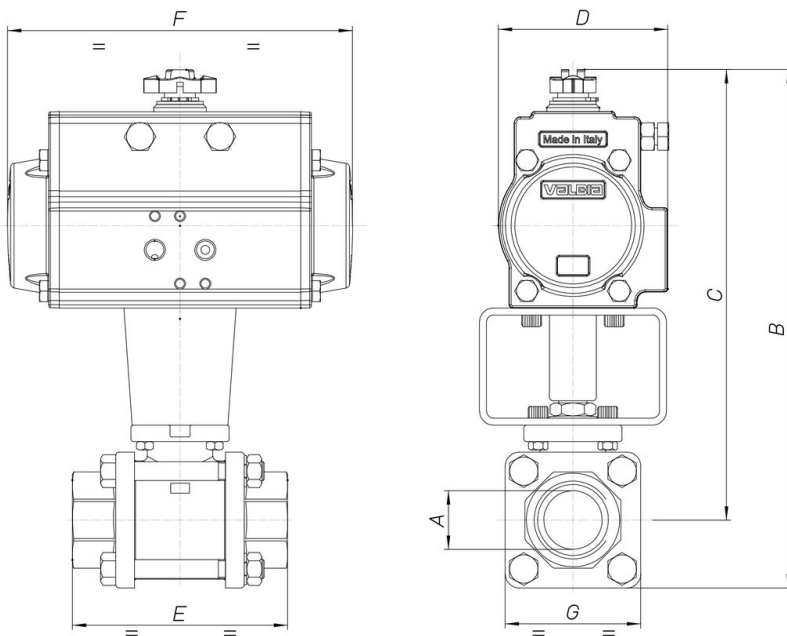

## 8P001600 F/F vap

2 way, three piece ball valve, [Valpres Artt. 710060 F/F vap PN15 - 710061 SW vap PN15 - 710062 BW vap PN15] for STEAM, stainless steel AISI 316, with actuator.

### Spécifications techniques

<b>MOD</b>	<b>PN</b>	<b>A</b>	<b>B</b>	<b>C</b>	<b>D</b>	<b>E</b>	<b>F</b>	<b>G</b>	<b>ACT.</b>	<b>RI</b>
8P00160002	15	1/4**	164	148	71	57	141	33	SR 52	3021
8P00160003	15	3/8"	164	148	71	57	141	33	SR 52	3021
8P00160004	15	1/2"	171	152	71	65	141	38	SR 52	3790
8P00160005	15	3/4"	224	200	81	76	164	47	SR 63	3783
8P00160006	15	1"	234	205	81	92	164	58	SR 63	3033
8P00160007	15	1"1/4	242	209	81	106	164	67	SR 63	3033
8P00160008	15	1"1/2	299	261	106	116	241	76	SR 85	3034
8P00160010	15	2"	326	281	123	136	275	90	SR 100	3034
8P00160012	15	2"1/2	415	348	137	153	333	134	SR 115	3010
8P00160014	15	3"	452	371	148	180	372	161	SR 125	3010
8P00160018	15	4"	482	387	148	217	372	190	SR 125	3005