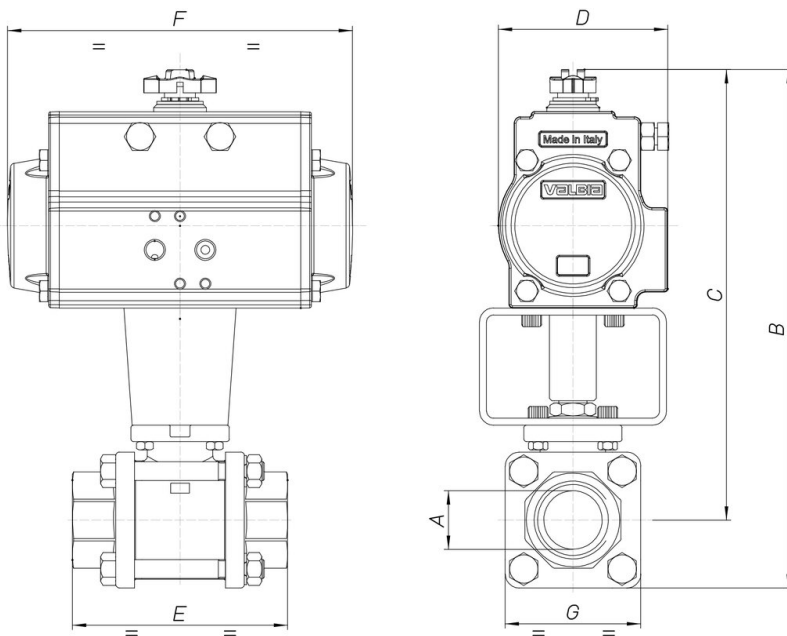

## 8P001700 SW vap

2 way, three piece ball valve, [Valpres Artt. 710060 F/F vap PN15 - 710061 SW vap PN15 - 710062 BW vap PN15] for STEAM, stainless steel AISI 316, with actuator.

### Spécifications techniques

<b>MOD</b>	<b>PN</b>	<b>A</b>	<b>B</b>	<b>C</b>	<b>D</b>	<b>E</b>	<b>F</b>	<b>G</b>	<b>ACT.</b>	<b>RI</b>
8P00170002	15	1/4**	164	148	71	57	141	33	SR 52	3021
8P00170003	15	3/8"	164	148	71	57	141	33	SR 52	3021
8P00170004	15	1/2"	171	152	71	65	141	38	SR 52	3790
8P00170005	15	3/4"	224	200	81	76	164	47	SR 63	3783
8P00170006	15	1"	234	205	81	92	164	58	SR 63	3033
8P00170007	15	1"1/4	242	209	81	106	164	67	SR 63	3033
8P00170008	15	1"1/2	299	261	106	116	241	76	SR 85	3034
8P00170010	15	2"	326	281	123	136	275	90	SR 100	3034
8P00170012	15	2"1/2	415	348	137	153	333	134	SR 115	3010
8P00170014	15	3"	452	371	148	180	372	161	SR 125	3010
8P00170018	15	4"	482	387	148	217	372	190	SR 125	3005