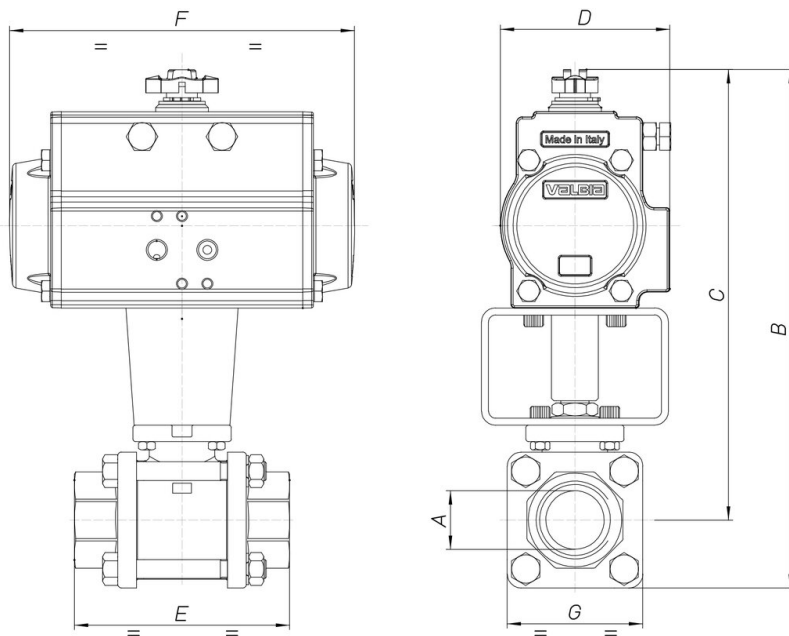

8P000800 SW

2 way, three piece ball valve [Valpres Artt. 710000 F/F - 711000 SW - 712000 BW], stainless steel AISI 316, with actuator.

Spécifications techniques

MOD	PN	A	B	C	D	E	F	G	ACT.	RI
8P00080002	64	1/4**	128	111	45	57	110	33	DA 32	3015
8P00080003	64	3/8"	128	111	45	57	110	33	DA 32	3015
8P00080004	64	1/2"	135	116	45	65	110	38	DA 32	3789
8P00080005	40	3/4"	212	188	71	76	141	47	DA 52	3781
8P00080006	40	1"	222	193	71	92	141	58	DA 52	3030
8P00080007	25	1"1/4	230	197	71	106	141	67	DA 52	3030
8P00080008	25	1"1/2	267	229	81	116	164	76	DA 63	3031
8P00080010	25	2"	298	253	95	136	210	90	DA 75	3034
8P00080012	16	2"1/2	348	281	106	153	241	134	DA 85	3003
8P00080014	16	3"	373	292	106	180	241	161	DA 85	3003
8P00080018	16	4"	436	341	123	217	275	190	DA 100	3004