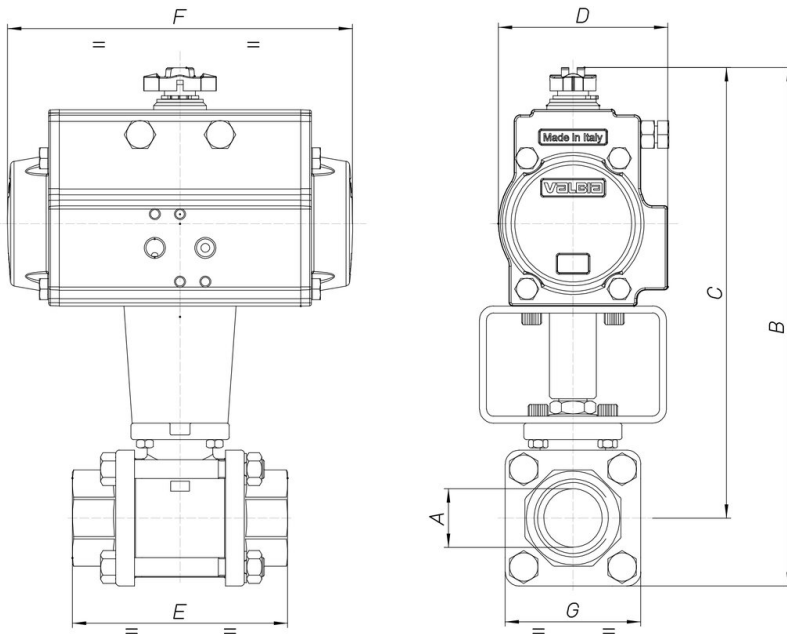

8P001400 SW

2 way, three piece ball valve [Valpres Artt. 710000 F/F - 711000 SW - 712000 BW], stainless steel AISI 316, with actuator.

Spécifications techniques

MOD	PN	A	B	C	D	E	F	G	ACT.	RI
8P00140002	64	1/4**	164	148	71	57	141	33	SR 52	3021
8P00140003	64	3/8"	164	148	71	57	141	33	SR 52	3021
8P00140004	64	1/2"	171	152	71	65	141	38	SR 52	3790
8P00140005	40	3/4"	224	200	81	76	164	47	SR 63	3783
8P00140006	40	1"	234	205	81	92	164	58	SR 63	3033
8P00140007	25	1"1/4	242	209	81	106	164	67	SR 63	3033
8P00140008	25	1"1/2	299	261	106	116	241	76	SR 85	3034
8P00140010	25	2"	326	281	123	136	275	90	SR 100	3034
8P00140012	16	2"1/2	415	348	137	153	333	134	SR 115	3010
8P00140014	16	3"	452	371	148	180	372	161	SR 125	3010
8P00140018	16	4"	482	387	148	217	372	190	SR 125	3005