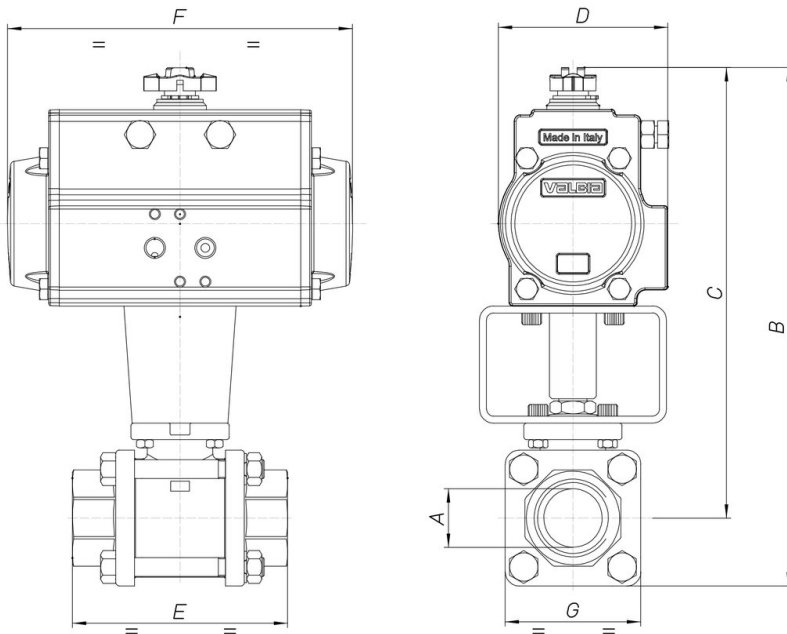

8P000900 BW

2 way, three piece ball valve [Valpres Artt. 710000 F/F - 711000 SW - 712000 BW], stainless steel AISI 316, with actuator.

Spécifications techniques

MOD	PN	A	B	C	D	E	F	G	ACT.	RI
8P00090002	64	1/4**	128	111	45	57	110	33	DA 32	3015
8P00090003	64	3/8"	128	111	45	57	110	33	DA 32	3015
8P00090004	64	1/2"	135	116	45	65	110	38	DA 32	3789
8P00090005	40	3/4"	212	188	71	76	141	47	DA 52	3781
8P00090006	40	1"	222	193	71	92	141	58	DA 52	3030
8P00090007	25	1"1/4	230	197	71	106	141	67	DA 52	3030
8P00090008	25	1"1/2	267	229	81	116	164	76	DA 63	3031
8P00090010	25	2"	298	253	95	136	210	90	DA 75	3034
8P00090012	16	2"1/2	348	281	106	153	241	134	DA 85	3003
8P00090014	16	3"	373	292	106	180	241	161	DA 85	3003
8P00090018	16	4"	436	341	123	217	275	190	DA 100	3004