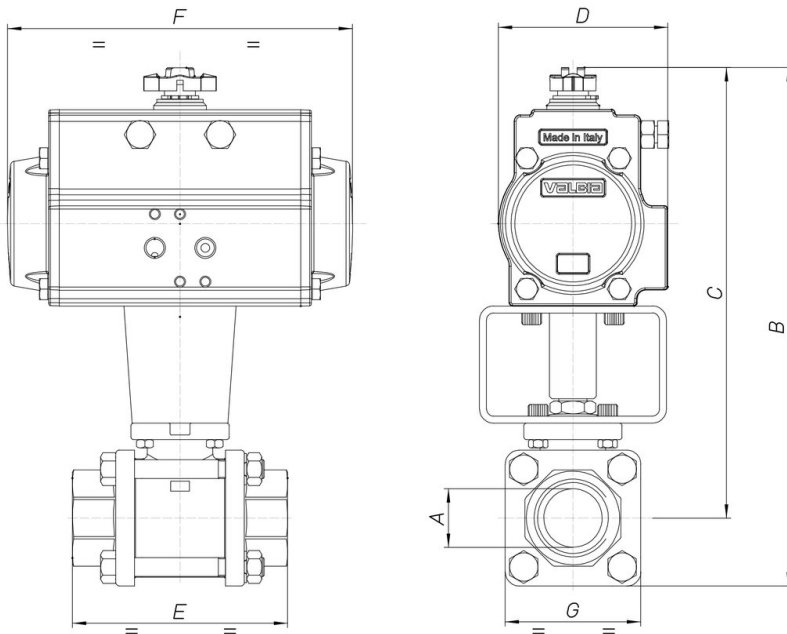

## 8P001500 BW

2 way, three piece ball valve [Valpres Artt. 710000 F/F - 711000 SW - 712000 BW], stainless steel AISI 316, with actuator.

### Spécifications techniques

<b>MOD</b>	<b>PN</b>	<b>A</b>	<b>B</b>	<b>C</b>	<b>D</b>	<b>E</b>	<b>F</b>	<b>G</b>	<b>ACT.</b>	<b>RI</b>
8P00150002	64	1/4**	164	148	71	57	141	33	SR 52	3021
8P00150003	64	3/8"	164	148	71	57	141	33	SR 52	3021
8P00150004	64	1/2"	171	152	71	65	141	38	SR 52	3790
8P00150005	40	3/4"	224	200	81	76	164	47	SR 63	3783
8P00150006	40	1"	234	205	81	92	164	58	SR 63	3033
8P00150007	25	1"1/4	242	209	81	106	164	67	SR 63	3033
8P00150008	25	1"1/2	299	261	106	116	241	76	SR 85	3034
8P00150010	25	2"	326	281	123	136	275	90	SR 100	3034
8P00150012	16	2"1/2	415	348	137	153	333	134	SR 115	3010
8P00150014	16	3"	452	371	148	180	372	161	SR 125	3010
8P00150018	16	4"	482	387	148	217	372	190	SR 125	3005