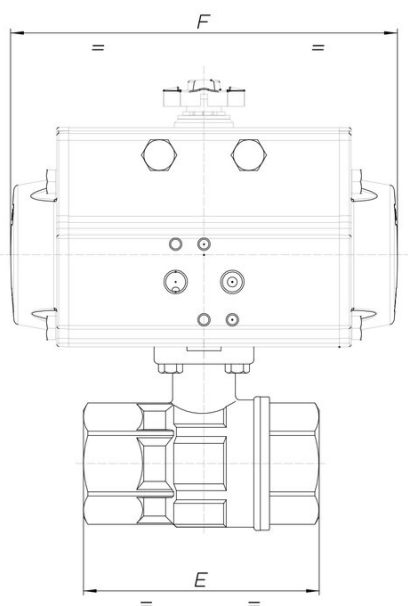

8P000300

Vanne à boisseau sphérique 2 voies (Valpres Art.703000), acier inox AISI 316, taraudage F/F, axe antistatique, avec actionneur. Pas utilisable avec solvants.

Spécifications techniques

MOD	PN	A	B	C	D	E	F	ACT.	RI
8P00030004	64	1/2"	115	98	45	67	110	DA 32	4015
8P00030005	64	3/4"	121	100	45	78	110	DA 32	4015
8P00030006	64	1"	136	110	45	90	110	DA 32	4015
8P00030007	64	1"1/4	146	113	45	100	110	DA 32	4015
8P00030008	64	1"1/2	203	165	71	112	141	DA 52	4016
8P00030010	64	2"	223	174	71	135	141	DA 52	4016
8P00030012	25	2"1/2	289	227	95	160	210	DA 75	5342
8P00030014	25	3"	306	234	95	180	210	DA 75	5031