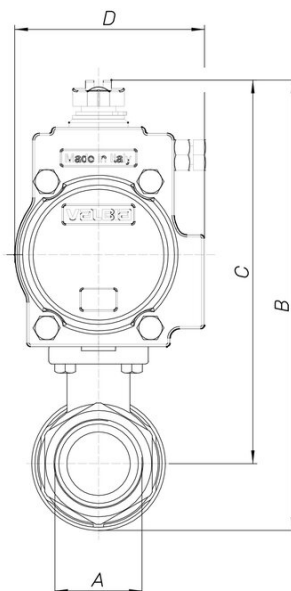

8P000300

Vanne à boisseau sphérique 2 voies (Valpres Art.703000), acier inox AISI 316, taraudage F/F, axe antistatique, avec actionneur. Pas utilisable avec solvants.

Spécifications techniques

MOD	PN	A	B	C	D	E	F	ACT.	RI
8P00030004	64	1/2"	115	98	45	67	110	DA 32	4015
8P00030005	64	3/4"	121	100	45	78	110	DA 32	4015
8P00030006	64	1"	136	110	45	90	110	DA 32	4015
8P00030007	64	1"1/4	146	113	45	100	110	DA 32	4015
8P00030008	64	1"1/2	203	165	71	112	141	DA 52	4016
8P00030010	64	2"	223	174	71	135	141	DA 52	4016
8P00030012	25	2"1/2	289	227	95	160	210	DA 75	5342
8P00030014	25	3"	306	234	95	180	210	DA 75	5031