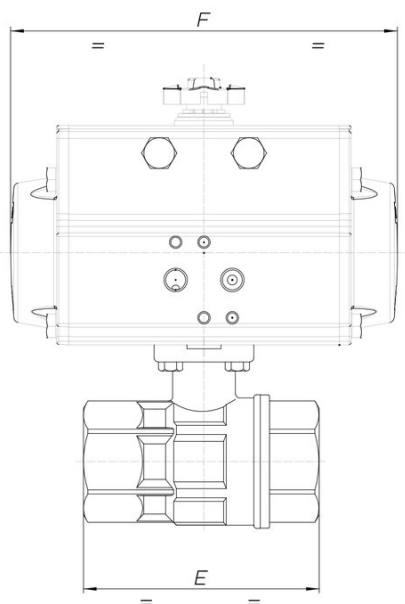

## 8P000400

Vanne à boisseau sphérique 2 voies (Valpres Art.703000), acier inox AISI 316, taraudage F/F, axe antistatique, avec actionneur. Pas utilisable avec solvants.

### Spécifications techniques

<b>MOD</b>	<b>PN</b>	<b>A</b>	<b>B</b>	<b>C</b>	<b>D</b>	<b>E</b>	<b>F</b>	<b>ACT.</b>	<b>RI</b>
8P00040004	64	1/2"	152	134	71	67	141	SR 52	4017
8P00040005	64	3/4"	157	136	71	78	141	SR 52	4017
8P00040006	64	1"	172	146	71	90	141	SR 52	4017
8P00040007	64	1"1/4	182	150	71	100	141	SR 52	4017
8P00040008	64	1"1/2	215	177	81	112	164	SR 63	4018
8P00040010	64	2"	235	186	81	135	164	SR 63	4018
8P00040012	25	2"1/2	314	252	123	160	275	SR 100	5342
8P00040014	25	3"	333	260	123	180	275	SR 100	5031