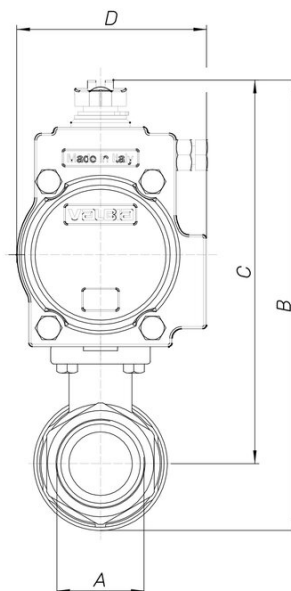

## 8P000400

Vanne à boisseau sphérique 2 voies (Valpres Art.703000), acier inox AISI 316, taraudage F/F, axe antistatique, avec actionneur. Pas utilisable avec solvants.

### Spécifications techniques

<b>MOD</b>	<b>PN</b>	<b>A</b>	<b>B</b>	<b>C</b>	<b>D</b>	<b>E</b>	<b>F</b>	<b>ACT.</b>	<b>RI</b>
8P00040004	64	1/2"	152	134	71	67	141	SR 52	4017
8P00040005	64	3/4"	157	136	71	78	141	SR 52	4017
8P00040006	64	1"	172	146	71	90	141	SR 52	4017
8P00040007	64	1"1/4	182	150	71	100	141	SR 52	4017
8P00040008	64	1"1/2	215	177	81	112	164	SR 63	4018
8P00040010	64	2"	235	186	81	135	164	SR 63	4018
8P00040012	25	2"1/2	314	252	123	160	275	SR 100	5342
8P00040014	25	3"	333	260	123	180	275	SR 100	5031