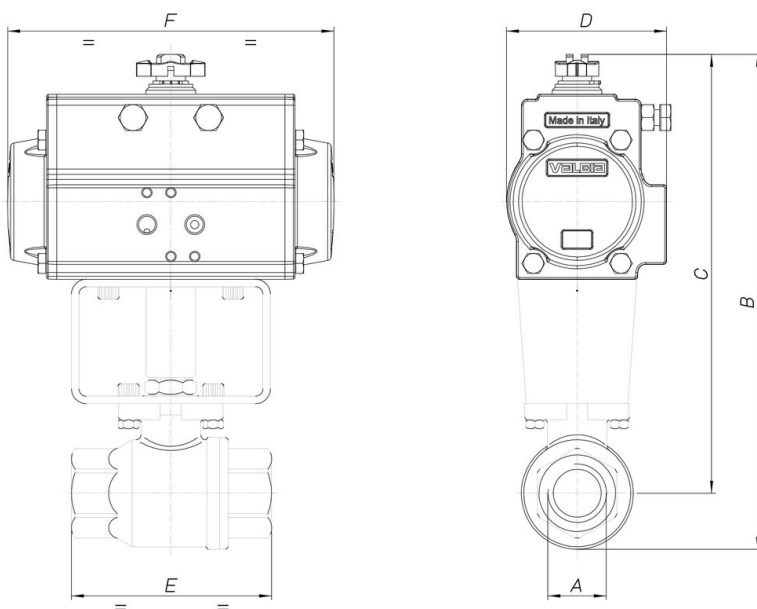

8P000100

Vanne à boisseau sphérique 2 voies (Valpres Art.700000), acier inox AISI 316-CF8M, taraudage F/F, avec actionneur.

Spécifications techniques

MOD	PN	A	B	C	D	E	F	ACT.	RI
8P00010002	140	1/4"	121	106	45	55	110	DA 32	3784
8P00010003	140	3/8"	121	106	45	55	110	DA 32	3784
8P00010004	140	1/2"	127	109	45	66	110	DA 32	3784
8P00010005	105	3/4"	210	188	71	79	141	DA 52	3781
8P00010006	105	1"	219	192	71	93	141	DA 52	3030
8P00010007	64	1"1/4	229	197	71	100	141	DA 52	3030
8P00010008	64	1"1/2	269	229	81	110	164	DA 63	3031
8P00010010	64	2"	301	253	95	131	210	DA 75	3034
8P00010012	25	2"1/2	341	281	106	159	241	DA 85	3003
8P00010014	25	3"	364	292	106	185	241	DA 85	3003
8P00010018	25	4"	430	341	123	222	275	DA 100	3004